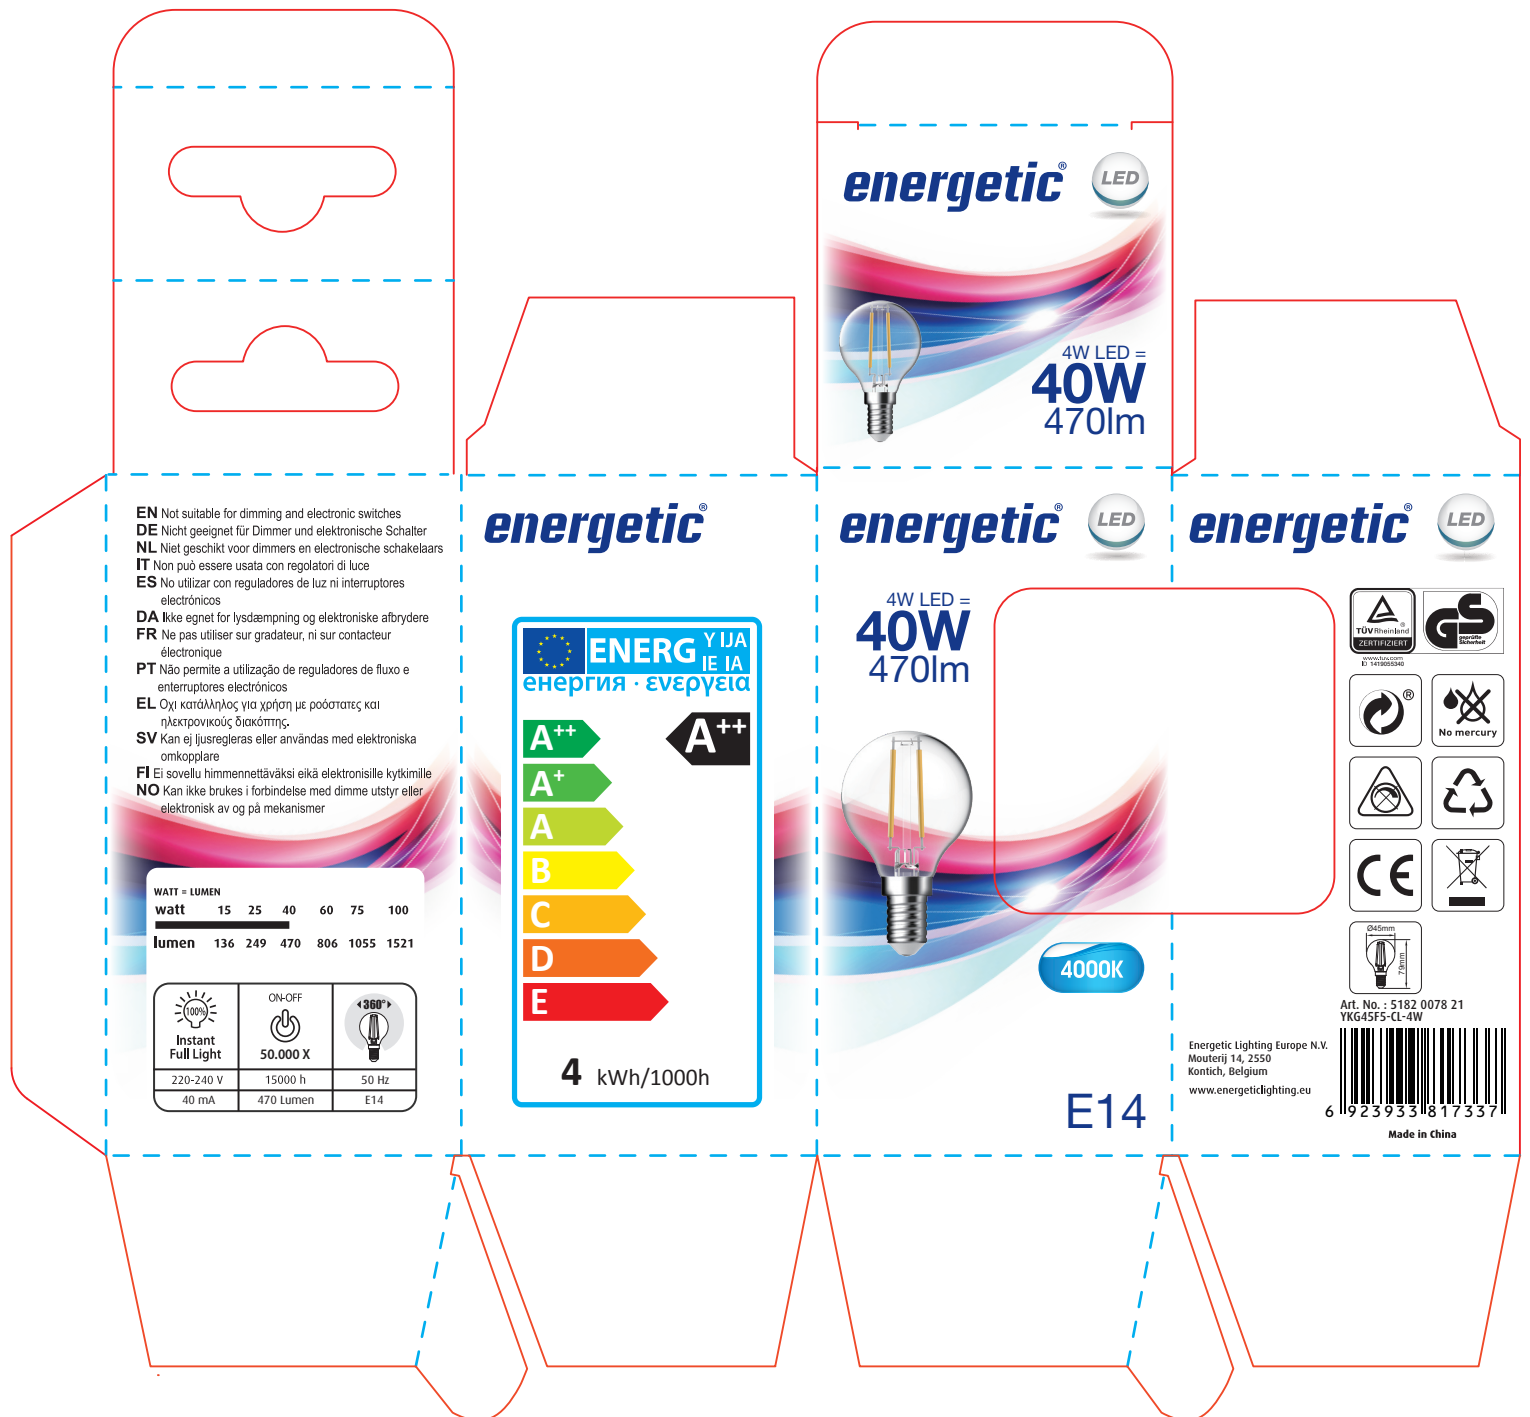

400g 灰底白板纸 47×47×90mm 展开尺寸199.5×187mm

EN Not suitable for dimming and electronic switches
DE Nicht geeignet für Dimmer und elektronische Schalter
NL Niet geschikt voor dimmers en elektronische schakelaars
IT Non può essere usata con regolatori di luce
ES No utilizar con reguladores de luz ni interruptores electrónicos
DA Ikke egnet for lysdæmpning og elektroniske afbrydere
FR Ne pas utiliser sur gradateur, ni sur contacteur électronique
PT Não permite a utilização de reguladores de fluxo e interruptores electrónicos
EL Οχι κατάλληλος για χρήση με ροοστάτες και ηλεκτρονικούς διακόπτες.
SV Kan ej ljusregleras eller användas med elektroniska omkopplare
FI Ei soveltu himmennettävaksi eikä elektronisille kytkimille
NO Kan ikke brukes i forbindelse med dimme utstyr eller elektronisk av og på mekanismer

WATT = LUMEN	
watt	15 25 40 60 75 100
lumen	136 249 470 806 1055 1521

	ON-OFF	
Instant Full Light	50.000 X	
220-240 V	15000 h	50 Hz
40 mA	470 Lumen	E14

energetic

ENERGY LABEL

ENERGY CLASS: **A++**

4 kWh/1000h

energetic LED

4W LED = **40W**
470lm

energetic LED

4W LED = **40W**
470lm

4000K

energetic LED

E14

Art. No. : 5182.0078.21
 YK645F5-CL-4W
 Energetic Lighting Europe N.V.
 Mouterij 14, 2550 Kontich, Belgium
www.energeticlighting.eu