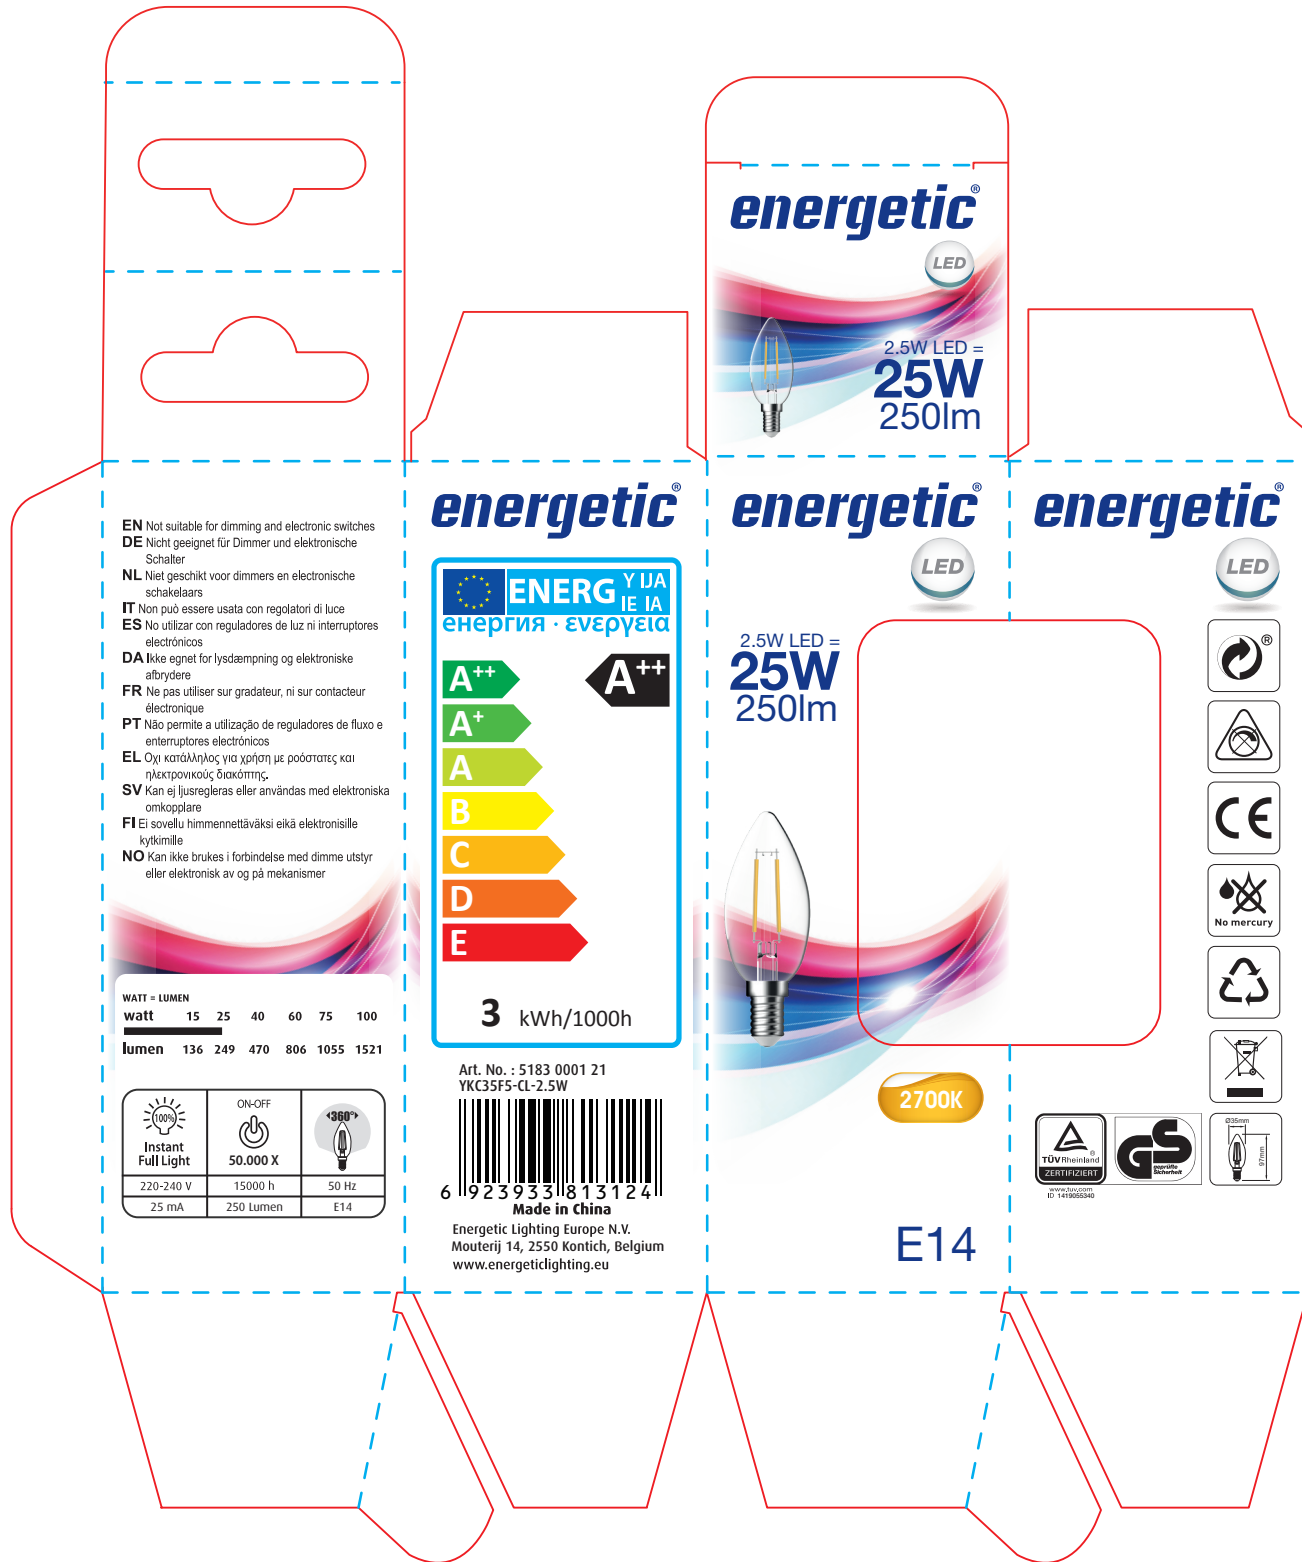

400g 灰底白板纸 40×40×110mm 展开尺寸 172×206mm

EN Not suitable for dimming and electronic switches
DE Nicht geeignet für Dimmer und elektronische Schalter
NL Niet geschikt voor dimmers en elektronische schakelaars
IT Non può essere usata con regolatori di luce
ES No utilizar con reguladores de luz ni interruptores electrónicos
DA Ikke egnet for lysdæmpning og elektroniske afbrydere
FR Ne pas utiliser sur gradateur, ni sur contacteur électronique
PT Não permite a utilização de reguladores de fluxo e interruptores electrónicos
EL Οχι κατάλληλος για χρήση με ροοστάτες και ηλεκτρονικούς διακόπτες.
SV Kan ej ljusregleras eller användas med elektroniska omkopplare
FI Ei soveltu himmennettäväiksi eikä elektronisille kytkimille
NO Kan ikke brukes i forbindelse med dimme utstyr eller elektronisk av og på mekanismer

WATT = LUMEN

watt	15	25	40	60	75	100
lumen	136	249	470	806	1055	1521

Instant Full Light	50.000 X	
220-240 V	15000 h	50 Hz
25 mA	250 Lumen	E14

energetic

ENERGY LABEL

Y IJA
IE IA

енергия · ενεργεια

A++ A+ A B C D E

2.5W LED =
25W
250lm

energetic

LED

2.5W LED =
25W
250lm

2700K

E14

energetic

LED