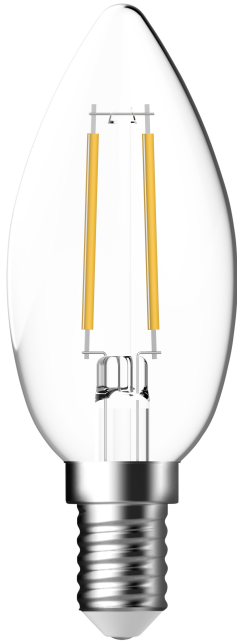

# E14 | C35 | 2700 KELVIN | 250 LUMEN

5183000121

**energetic**<sup>®</sup>  
Smarter lighting

Spenning (V): 220-240 Volt  
Pæresokkel: E14

Primært materiale: Glas  
Farge på glasset: Klar  
Farge: Klar

Høyde (cm): 9.7

EAN: 6923933813124  
TUN: 2124055  
Artikkelnummer: 5183000121  
Stk. per master box: 6

Høyde på salgseske (cm): 11  
Bredde på salgseske (cm): 4  
Dybde på salgseske (cm): 4  
Volum i salgseske m<sup>3</sup> : 0.0002  
Produktets nettovekt (kg): 0.015

Lysstyrke (Lumen): 250  
Fargetemperatur (K): 2700  
Ra-verdi : 80  
Levetid (timer): 15000  
Strålevinkel (°) : 360  
Candela (cd) (kun for  
retningsbestemt lampe): 0  
Energiklasse: E  
Faktisk strømbruk (W): 2.1