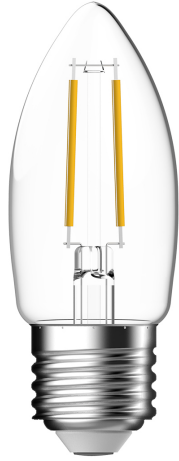

E27 | C35 | 2700 KELVIN | 250 LUMEN

5183000321

energetic[®]
Smarter lighting

Spanning (V): 220-240 Volt
Lampfitting: E27

Primair materiaal: Glas
: Duidelijk
Kleur: Duidelijk

Hoogte (cm): 9.5

EAN: 6923933819638
TUN: 2315078
Artikelnummer: 5183000321
Stuks per masterdoos: 6
Hoogte verkoopdoos (cm): 4
Breedte verkoopdoos (cm): 11

Diepte verkoopdoos (cm): 4
Verkoopdoos inhoud m³ : 0.0002
Nettogewicht product (kg): 0.0175

Helderheid van licht (Lumen): 250
Kleurtemperatuur (K): 2700
Ra-waarde : 80
Levensduur (uur): 15000
Stralingshoek (°) : 360
Candela (cd) (alleen voor gerichte lamp): 0
Energieklasse: E
Werkelijke Watt (W): 2.1