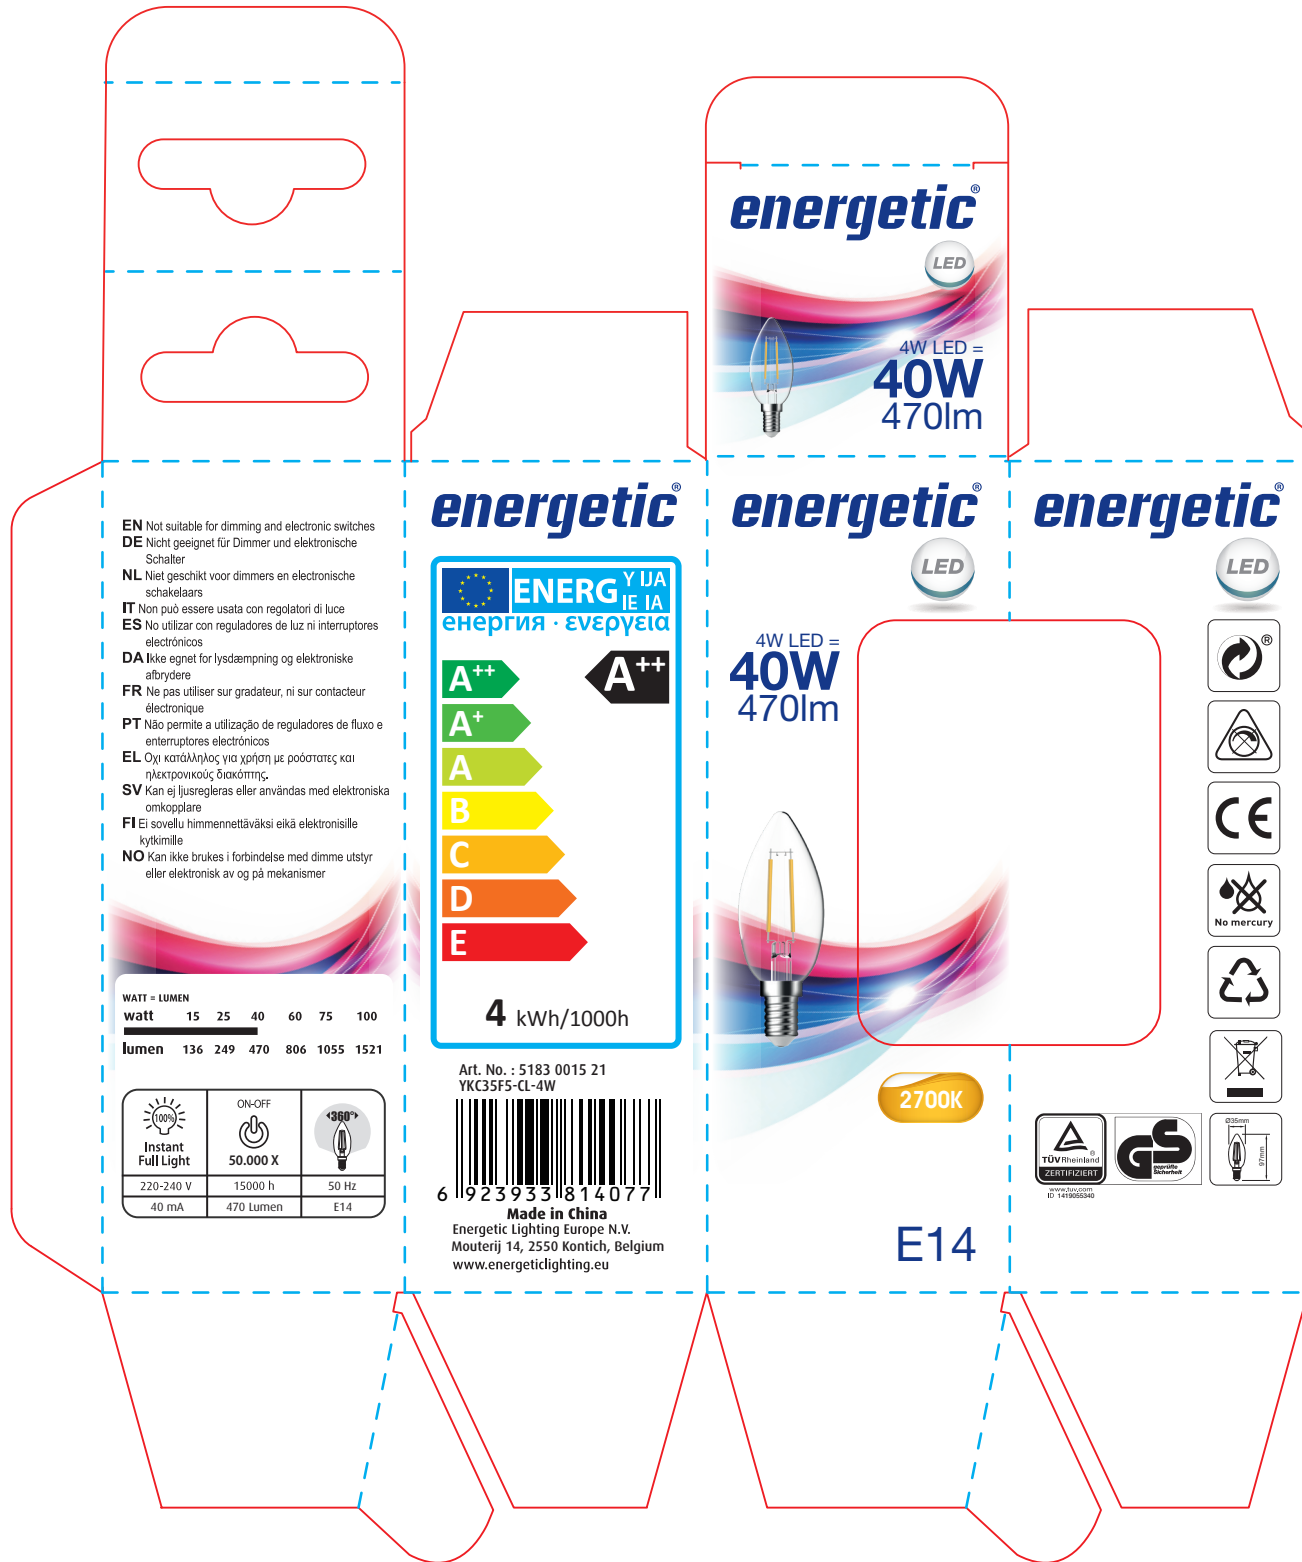

400g 灰底白板纸 40×40×110mm 展开尺寸 172×206mm

EN Not suitable for dimming and electronic switches
DE Nicht geeignet für Dimmer und elektronische Schalter
NL Niet geschikt voor dimmers en elektronische schakelaars
IT Non può essere usata con regolatori di luce
ES No utilizar con reguladores de luz ni interruptores electrónicos
DA Ikke egnet for lysdæmpning og elektroniske afbrydere
FR Ne pas utiliser sur gradateur, ni sur contacteur électronique
PT Não permite a utilização de reguladores de fluxo e interruptores electrónicos
EL Οχι κατάλληλος για χρήση με ροοστάτες και ηλεκτρονικούς διακόπτες.
SV Kan ej ljusregleras eller användas med elektroniska omkopplare
FI Ei soveltu hiimennettäväksi eikä elektronisille kytkimille
NO Kan ikke brukes i forbindelse med dimme utstyr eller elektronisk av og på mekanismer

WATT = LUMEN	
watt	15 25 40 60 75 100
lumen	136 249 470 806 1055 1521

Instant Full Light	50.000 X	
220-240 V	15000 h	50 Hz
40 mA	470 Lumen	E14

energetic

ENERG Y IIA
 IE IA
 енергия · ενεργεια
A++ **A++**
A+
A
B
C
D
E
4 kWh/1000h

Art. No. : 5183 0015 21
 YKC35F5-CL-4W

 6 19 23 93 31 81 40 77
Made in China
 Energetic Lighting Europe N.V.
 Mouterij 14, 2550 Kontich, Belgium
www.energeticlighting.eu

energetic

4W LED =
40W
 470lm

energetic