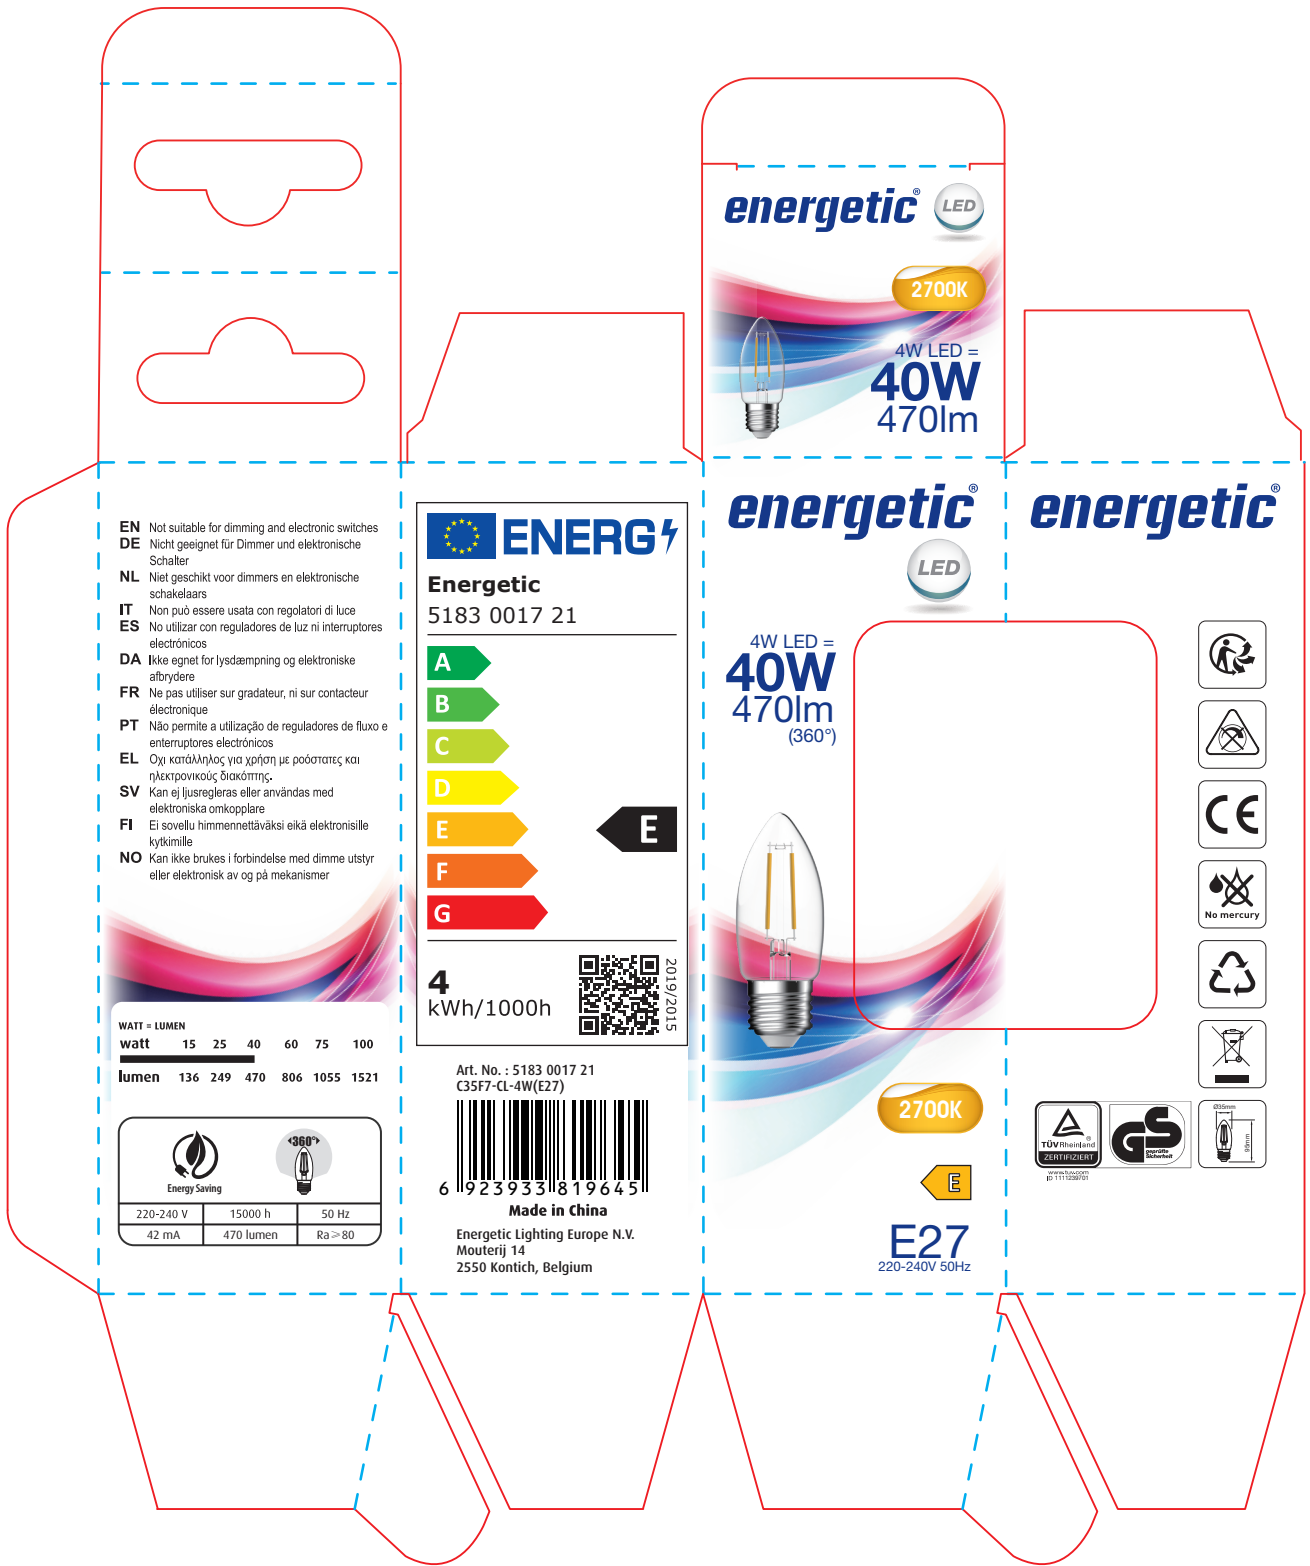

400g 灰底白板纸 40×40×110mm 展开尺寸 172×206mm

EN Not suitable for dimming and electronic switches
DE Nicht geeignet für Dimmer und elektronische Schalter
NL Niet geschikt voor dimmers en elektronische schakelaars
IT Non può essere usata con regolatori di luce
ES No utilizar con reguladores de luz ni interruptores electrónicos
DA Ikke egnet for lysdæmpning og elektroniske afbrydere
FR Ne pas utiliser sur gradateur, ni sur contacteur électronique
PT Não permite a utilização de reguladores de fluxo e interruptores electrónicos
EL Οχι κατάλληλος για χρήση με ροοστάτες και ηλεκτρονικούς διακόπτες.
SV Kan ej ljusregleras eller användas med elektroniska omkopplare
FI Ei sovellu himmennettäväiksi eikä elektronisille kytkimille
NO Kan ikke brukes i forbindelse med dimme utstyr eller elektronisk av og på mekanismer

Energetic
 5183 0017 21

A
B
C
D
E ←
F
G

4 kWh/1000h

2019/2015

WATT = LUMEN

watt	15	25	40	60	75	100
lumen	136	249	470	806	1055	1521

220-240 V	15000 h
42 mA	Ra > 80

Art. No. : 5183 0017 21
 C35F7-CL-4W(E27)

6 923933 819645

Made in China
 Energetic Lighting Europe N.V.
 Mouterij 14
 2550 Kontich, Belgium

energetic®

LED

2700K

4W LED = 40W
470lm
 (360°)

energetic®

LED