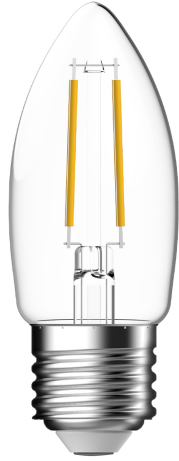

E27 | C35 | 2700 KELVIN | 470 LUMEN

5183001721

energetic[®]
Smarter lighting

Spænding (V): 220-240 Volt
Pærefatning: E27

Primært materiale: Glas
Glasfarve: Klar
Farve: Klar

Højde (cm): 9.5

EAN-nummer: 6923933819645
TUN: 2315080
Varenummer: 5183001721
Stk. pr. master-kasse: 6
Salgskasse, højde (cm): 4
Salgskasse, bredde (cm): 11

Salgskasse, dybde (cm): 4
Salgskasse, volumen (m³): 0.0002
Nettovægt af produkt (kg): 0.0175

Lysstyrke (lumen): 470
Farvetemperatur (K): 2700
Ra-værdi : 80
Levetid (timer): 15000
Strålevinkel (°) : 360
Candela (cd) (kun for retningsbestemt lampe): 0
Energiklasse: E
Faktisk effekt (W): 4