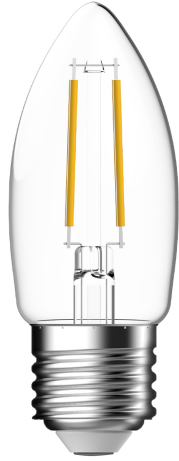

E27 | C35 | 2700 KELVIN | 470 LUMEN

5183001721

energetic[®]
Smarter lighting

Tension (V): 220-240 Volt
Culot d'ampoule: E27

Matière première: Verrerie
Couleur du verre: Transparent
Couleur: Transparent

Hauteur (cm): 9.5

EAN: 6923933819645
TUN: 2315080
Numéro d'article: 5183001721
Pièces par unité d'emballage: 6
Hauteur de la boîte de vente (cm): 4
Largeur de la boîte de vente (cm): 11
Profondeur de la boîte de vente (cm): 4

Volume de la boîte de vente m³: 0.0002
Poids net du produit (kg): 0.0175
Luminosité de l'éclairage (Lumen): 470
Température de couleur (K): 2700
Valeur Ra : 80
Durée de vie (heures): 15000
Angle de diffusion de l'éclairage (°) : 360
Candela (cd) (pour lampe directionnelle uniquement): 0
Classe énergétique: E
Puissance active (W): 4