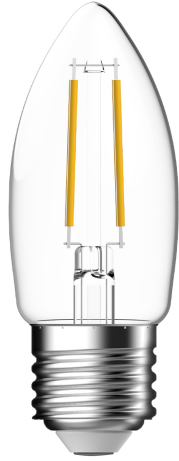

E27 | C35 | 2700 KELVIN | 470 LUMEN

5183001721

energetic[®]
Smarter lighting

Spänning (V): 220-240 Volt
Lampfatning: E27

Primärt material: Glas
Glasfärg: Klar
Färg: Klar

Höjd (cm): 9.5

EAN: 6923933819645
TUN: 2315080
Artikelnummer: 5183001721
Antal per kolla: 6
Säljförpackning höjd (cm): 4
Säljförpackning bredd cm: 11

Säljförpackning djup (cm): 4
Säljförpackning volym m³: 0.0002
Productens nettovikt (kg): 0.0175

Ljusstyrka (lumen): 470
Färgtemperatur (K): 2700
Ra-värde : 80
Livslängd (timmar): 15000
Ljusspridningsvinkel (°) : 360
Candela (cd) (endast för riktad
lampa): 0
Energiklass: E
Faktisk watt (W): 4