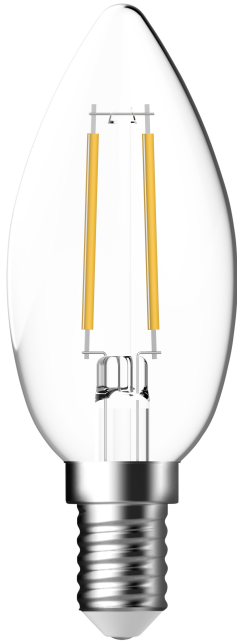

E14 | C35 | 4000 KELVIN | 500 LUMEN

5183005321

energetic[®]
Smarter lighting

Spannung (V): 220-240 Volt
Leuchtmittelsockel: E14

Hauptmaterial: Glas
Glasfarbe: Klar
Farbe: Klar

Höhe (cm): 9.7

EAN: 6923933817115
TUN: 2124059
Artikelnummer: 5183005321
Stück pro Hauptkarton: 6
Verkaufsbox Höhe (cm): 11
Verkaufsbox Breite (cm): 4

Verkaufsbox Tiefe (cm): 4
Verkaufsbox Volumen m³: 0.0002
Produkt Nettogewicht (kg): 0.015

Helligkeit des Lichts (Lumen): 500
Farbtemperatur (K): 4000
Ra-Wert : 80
Lebensdauer (Std.): 15000
Abstrahlwinkel (°) : 360
Candela (cd) (nur für Lampen mit gebündeltem Licht): 0
Energieklasse: E
Tatsächliche Watt (W): 4