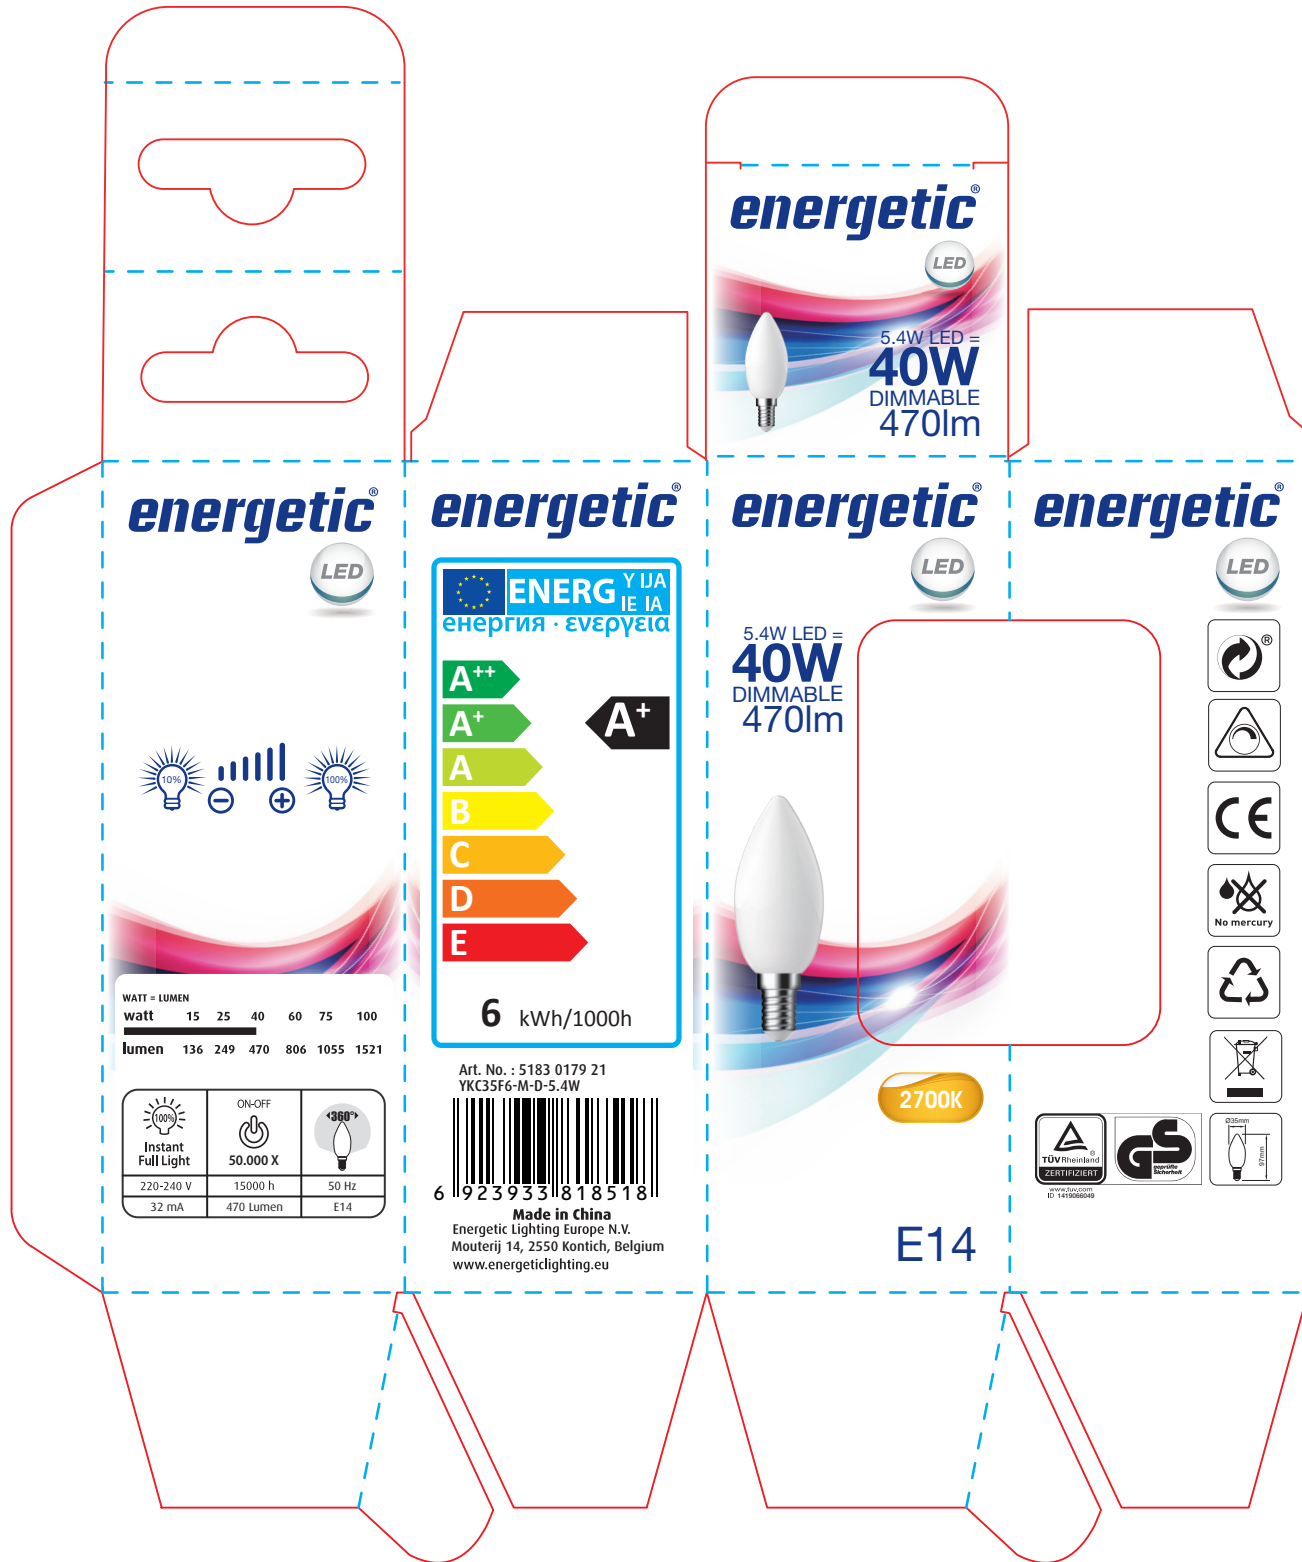

400g 灰底白板纸 40×40×110mm 展开尺寸 172×206mm

**energetic**  
LED

WATT = LUMEN	
watt	15 25 40 60 75 100
lumen	136 249 470 806 1055 1521

Instant Full Light	50.000 X	
220-240 V	15000 h	50 Hz
32 mA	470 Lumen	E14

**energetic**

ENERGY LABEL

Y IJA  
IE IA

енергия · ενεργεια

A++  
A+  
A  
B  
C  
D  
E

**A+**

6 kWh/1000h

Art. No. : 5183 0179 21  
YKC35F6-M-D-5.4W

6 923933 181851 8

2700K

E14

**energetic**  
LED

- 
- 
- 
- 
- 
- 
- 
-