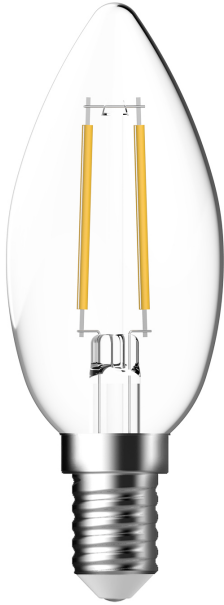

E14 | C35 | 4000 KELVIN | 270 LUMEN

5183018821

energetic[®]
Smarter lighting

Spannung (V): 220-240 Volt
Leuchtmittelsockel: E14

Hauptmaterial: Glas
Glasfarbe: Klar
Farbe: Klar

Höhe (cm): 9.7

EAN: 6923933820085
TUN: 2314374
Artikelnummer: 5183018821
Stück pro Hauptkarton: 6
Verkaufsbox Höhe (cm): 4
Verkaufsbox Breite (cm): 11

Verkaufsbox Tiefe (cm): 4
Verkaufsbox Volumen m³: 0.0002
Produkt Nettogewicht (kg): 0.015

Helligkeit des Lichts (Lumen): 270
Farbtemperatur (K): 4000
Ra-Wert : 80
Lebensdauer (Std.): 15000
Abstrahlwinkel (°) : 360
Candela (cd) (nur für Lampen mit gebündeltem Licht): 0
Energieklasse: E
Tatsächliche Watt (W): 2.1