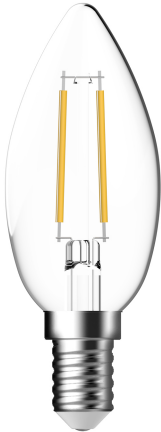

E14 C35 | AMPOULE | TRANSPARENT

5183018821

energetic[®]
Smarter lighting

Tension (V): 220-240 Volt
Culot d'ampoule: E14

Matière première: Verrerie
Couleur du verre: Transparent
Couleur: Transparent

Hauteur (cm): 9.7

EAN: 6923933820085
Numéro d'article: 5183018821
Pièces par unité d'emballage: 6
Hauteur de la boîte de vente (cm): 4
Largeur de la boîte de vente (cm): 11
Profondeur de la boîte de vente (cm): 4

Volume de la boîte de vente m³ : 0.0002

Luminosité de l'éclairage (Lumen): 270
Température de couleur (K): 4000
Valeur Ra : 80
Durée de vie (h): 15000
Angle de diffusion de l'éclairage (°) : 360
Candela (cd) (pour lampe directionnelle uniquement): 0
Classe énergétique: E