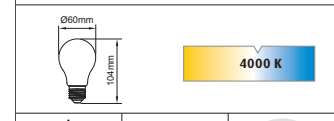

WATT = LUMEN	15	25	40	60	75	100
watt	15	25	40	60	75	100
lumen	136	249	470	806	1055	1521

Instant Full Light	ON-OFF 50.000 X	360°
220-240 V	15000 h	50 Hz
70 mA	806Lumen	E27

Art. No. : 5191 0018 21
YKA60F6-7W