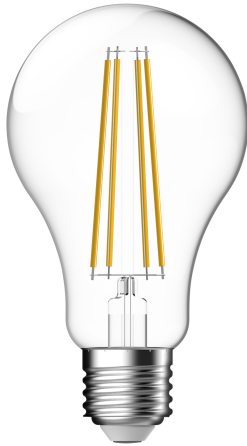

# E27 | AMPOULE | TRANSPARENT

5191003621

**energetic**<sup>®</sup>  
Smarter lighting

Tension (V): 220-240 Volt  
Culot d'ampoule: E27

Matière première: Verrerie  
Couleur du verre: Transparent  
Couleur: Transparent

Hauteur (cm): 10.4

EAN: 6923933817245

TUN: 2124674

Numéro d'article: 5191003621

Pièces par unité d'emballage: 6

Hauteur de la boîte de vente (cm):  
14

Largeur de la boîte de vente (cm):  
7.2

Profondeur de la boîte de vente  
(cm): 7.2

Volume de la boîte de vente m<sup>3</sup> :  
0.0007

Poids net du produit (kg): 0.044

Luminosité de l'éclairage (Lumen):  
1521

Température de couleur (K): 4000

Valeur Ra : 80

Durée de vie (h): 15000

Angle de diffusion de l'éclairage  
(°) : 360