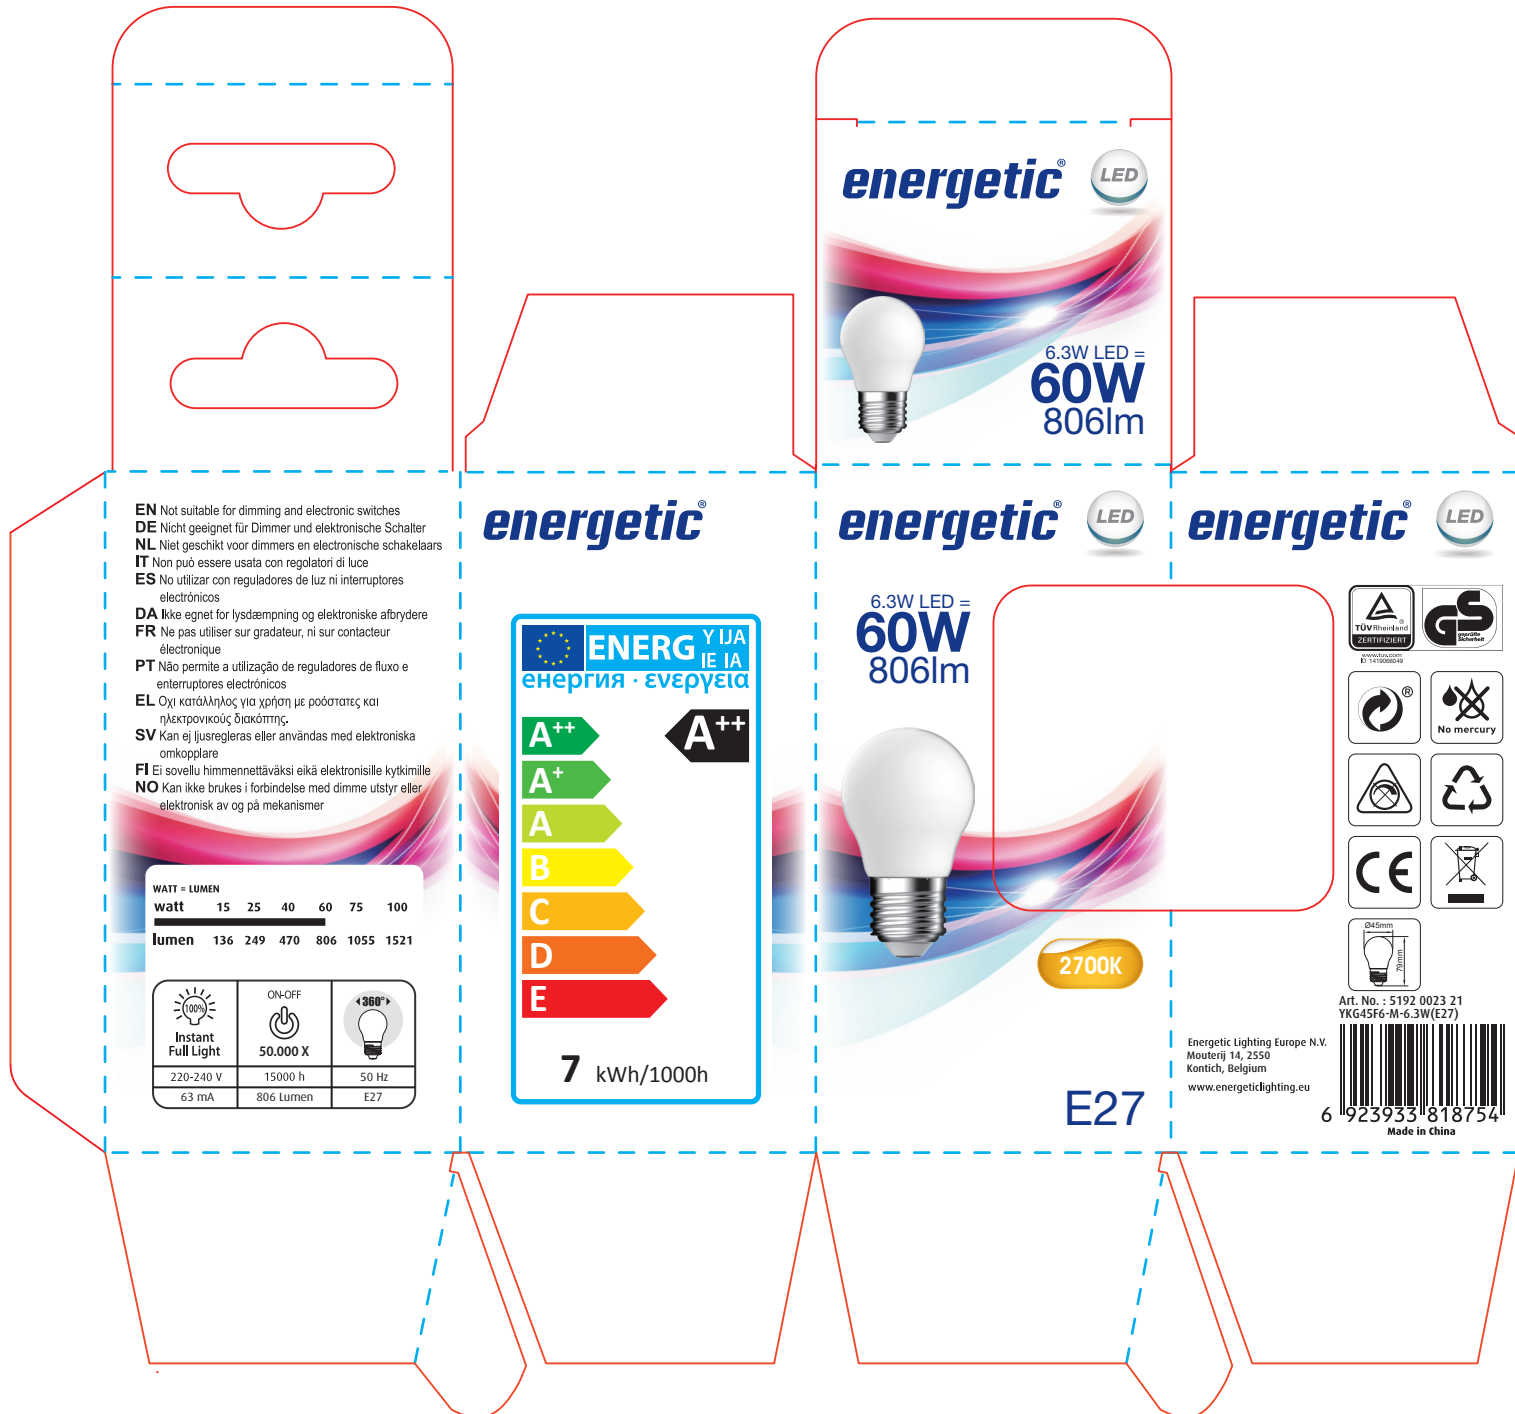

400g 灰底白板纸 47×47×90mm 展开尺寸199.5×187mm

EN Not suitable for dimming and electronic switches
DE Nicht geeignet für Dimmer und elektronische Schalter
NL Niet geschikt voor dimmers en elektronische schakelaars
IT Non può essere usata con regolatori di luce
ES No utilizar con reguladores de luz ni interruptores electrónicos
DA Ikke egnet for lysdæmpning og elektroniske afbrydere
FR Ne pas utiliser sur gradateur, ni sur contacteur électronique
PT Não permite a utilização de reguladores de fluxo e interruptores electrónicos
EL Οχι κατάλληλος για χρήση με ροοστάτες και ηλεκτρονικούς διακόπτες.
SV Kan ej ljusregleras eller användas med elektroniska omkopplare
FI Ei soveltu himmennettävaksi eikä elektronisille kytkimille
NO Kan ikke brukes i forbindelse med dimme utstyr eller elektronisk av og på mekanismer

WATT = LUMEN	
watt	15 25 40 60 75 100
lumen	136 249 470 806 1055 1521

Instant Full Light	ON-OFF 50.000 X	360°
220-240 V	15000 h	50 Hz
63 mA	806 Lumen	E27

energetic