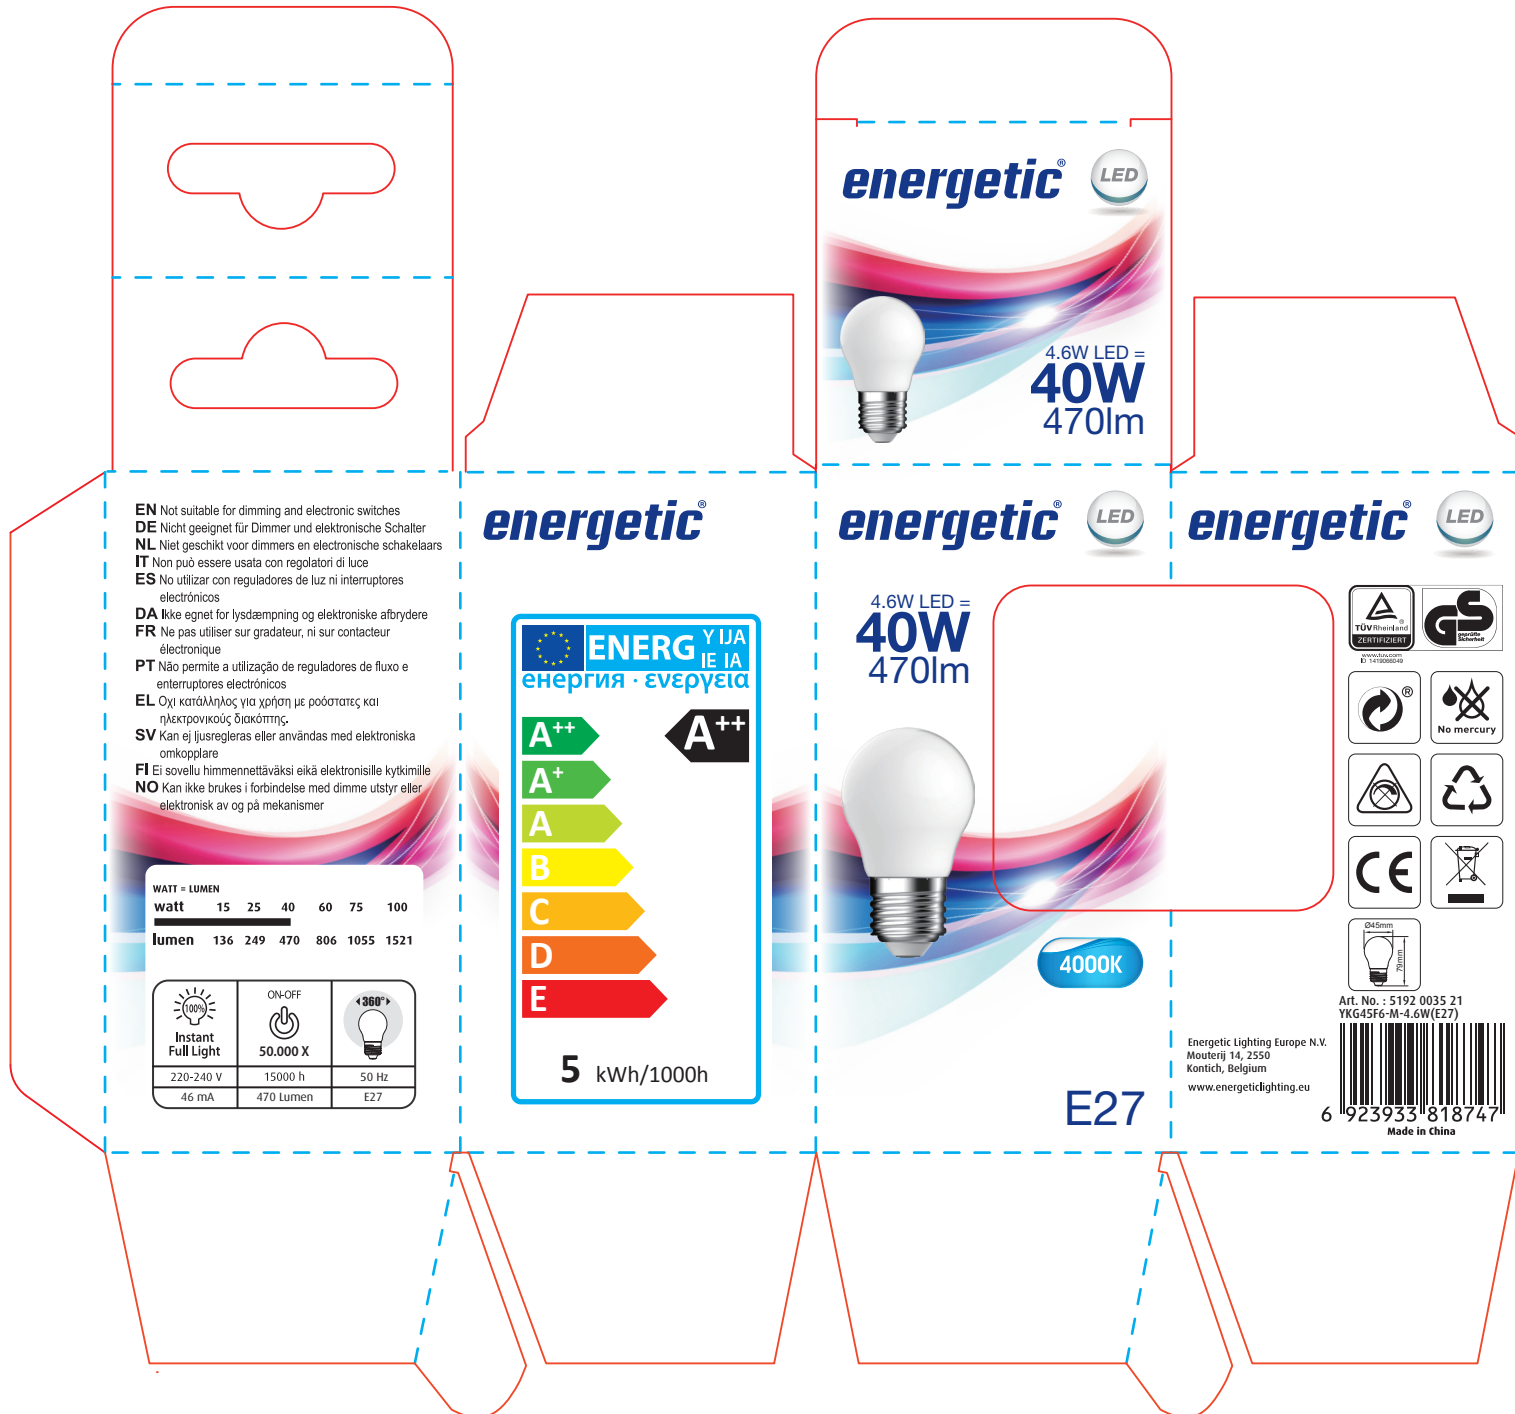

400g 灰底白板纸 47×47×90mm 展开尺寸199.5×187mm

EN Not suitable for dimming and electronic switches
DE Nicht geeignet für Dimmer und elektronische Schalter
NL Niet geschikt voor dimmers en elektronische schakelaars
IT Non può essere usata con regolatori di luce
ES No utilizar con reguladores de luz ni interruptores electrónicos
DA Ikke egnet for lysdæmpning og elektroniske afbrydere
FR Ne pas utiliser sur gradateur, ni sur contacteur électronique
PT Não permite a utilização de reguladores de fluxo e interruptores electrónicos
EL Οχι κατάλληλος για χρήση με ροοστάτες και ηλεκτρονικούς διακόπτες.
SV Kan ej ljusregleras eller användas med elektroniska omkopplare
FI Ei soveltu himmennettävaksi eikä elektronisille kytkimille
NO Kan ikke brukes i forbindelse med dimme utstyr eller elektronisk av og på mekanismer

WATT = LUMEN	
watt	15 25 40 60 75 100
lumen	136 249 470 806 1055 1521

Instant Full Light	50.000 X	360°
220-240 V	15000 h	50 Hz
46 mA	470 Lumen	E27

energetic