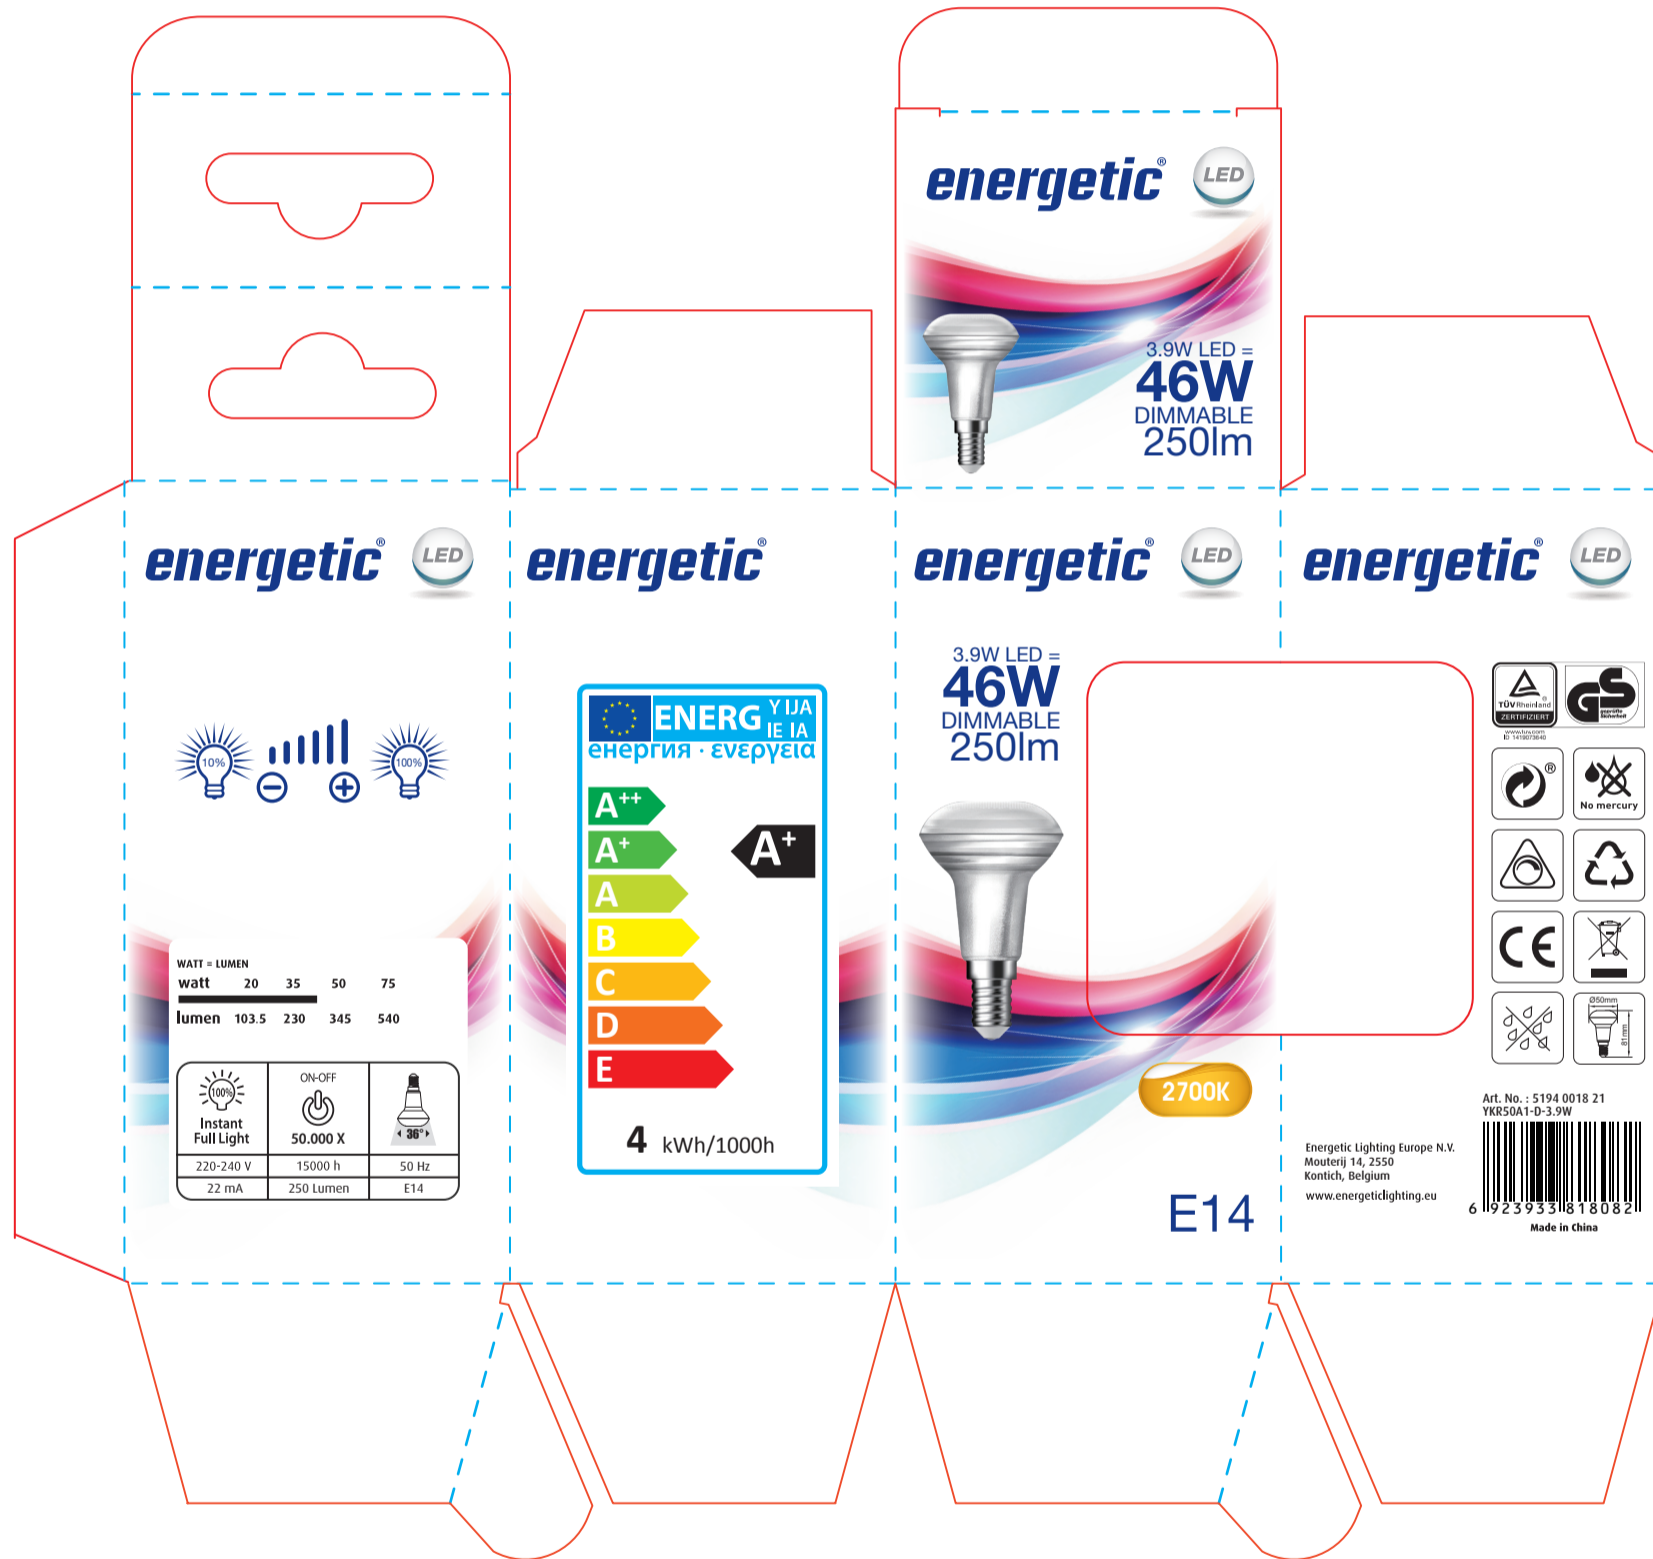

401010690-03177 400g灰底白板纸 51×51×105mm 展开尺寸：218×205mm

401030960-00322
400g灰底白板纸 48×48×φ40×22mm 展开尺寸：92×70mm

400g灰底白板纸 48×48×φ17×30mm 展开尺寸：108×108mm