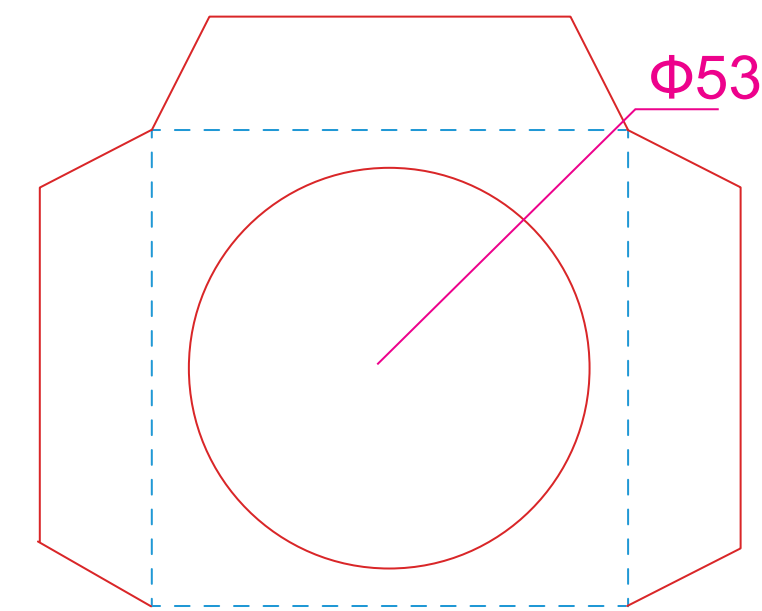

401010690-03178 400g灰底白板纸 65×65×110mm 展开尺寸：274×226mm

401030960-00323 400g灰底白板纸63×63×φ53×15mm 展开尺寸：93×78mm

401020740-00615 400g灰底白板纸63×63×φ27×30mm 展开尺寸：123×123mm