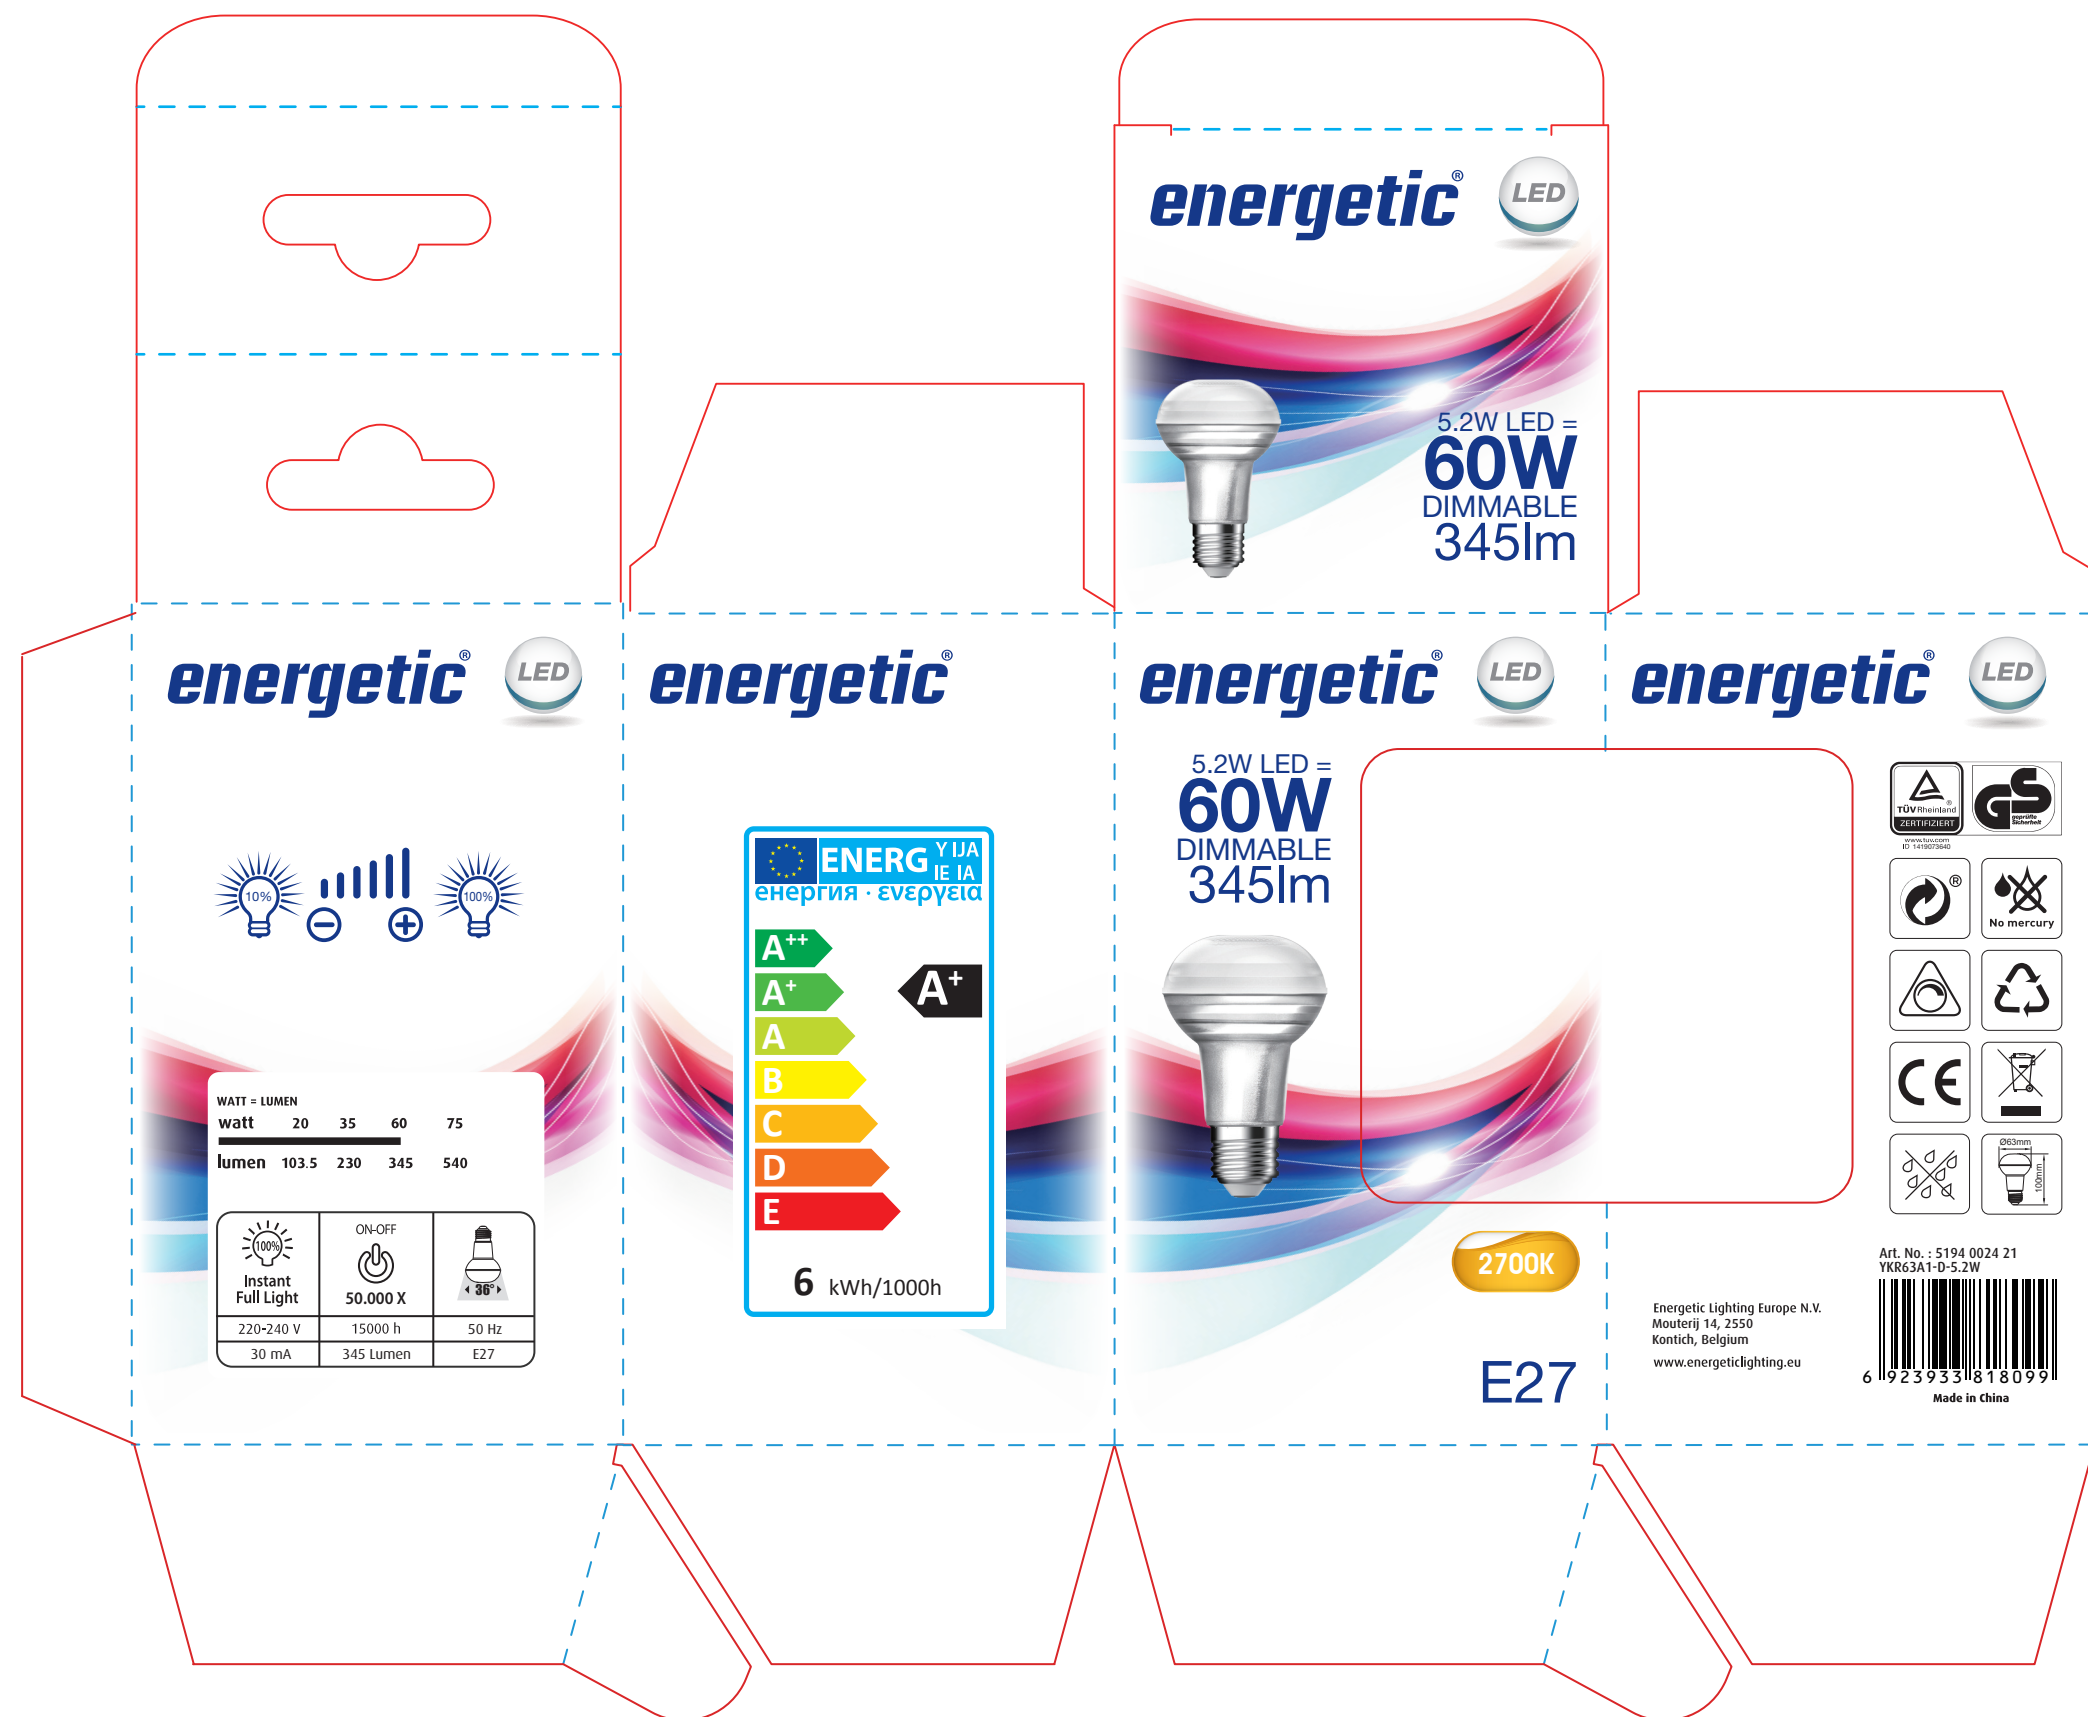

401010690-03178 400g灰底白板纸 65×65×110mm 展开尺寸：274×226mm

401030960-00323 400g灰底白板纸63×63×φ53×15mm 展开尺寸：93×78mm

401020740-00615 400g灰底白板纸63×63×φ27×30mm 展开尺寸：123×123mm