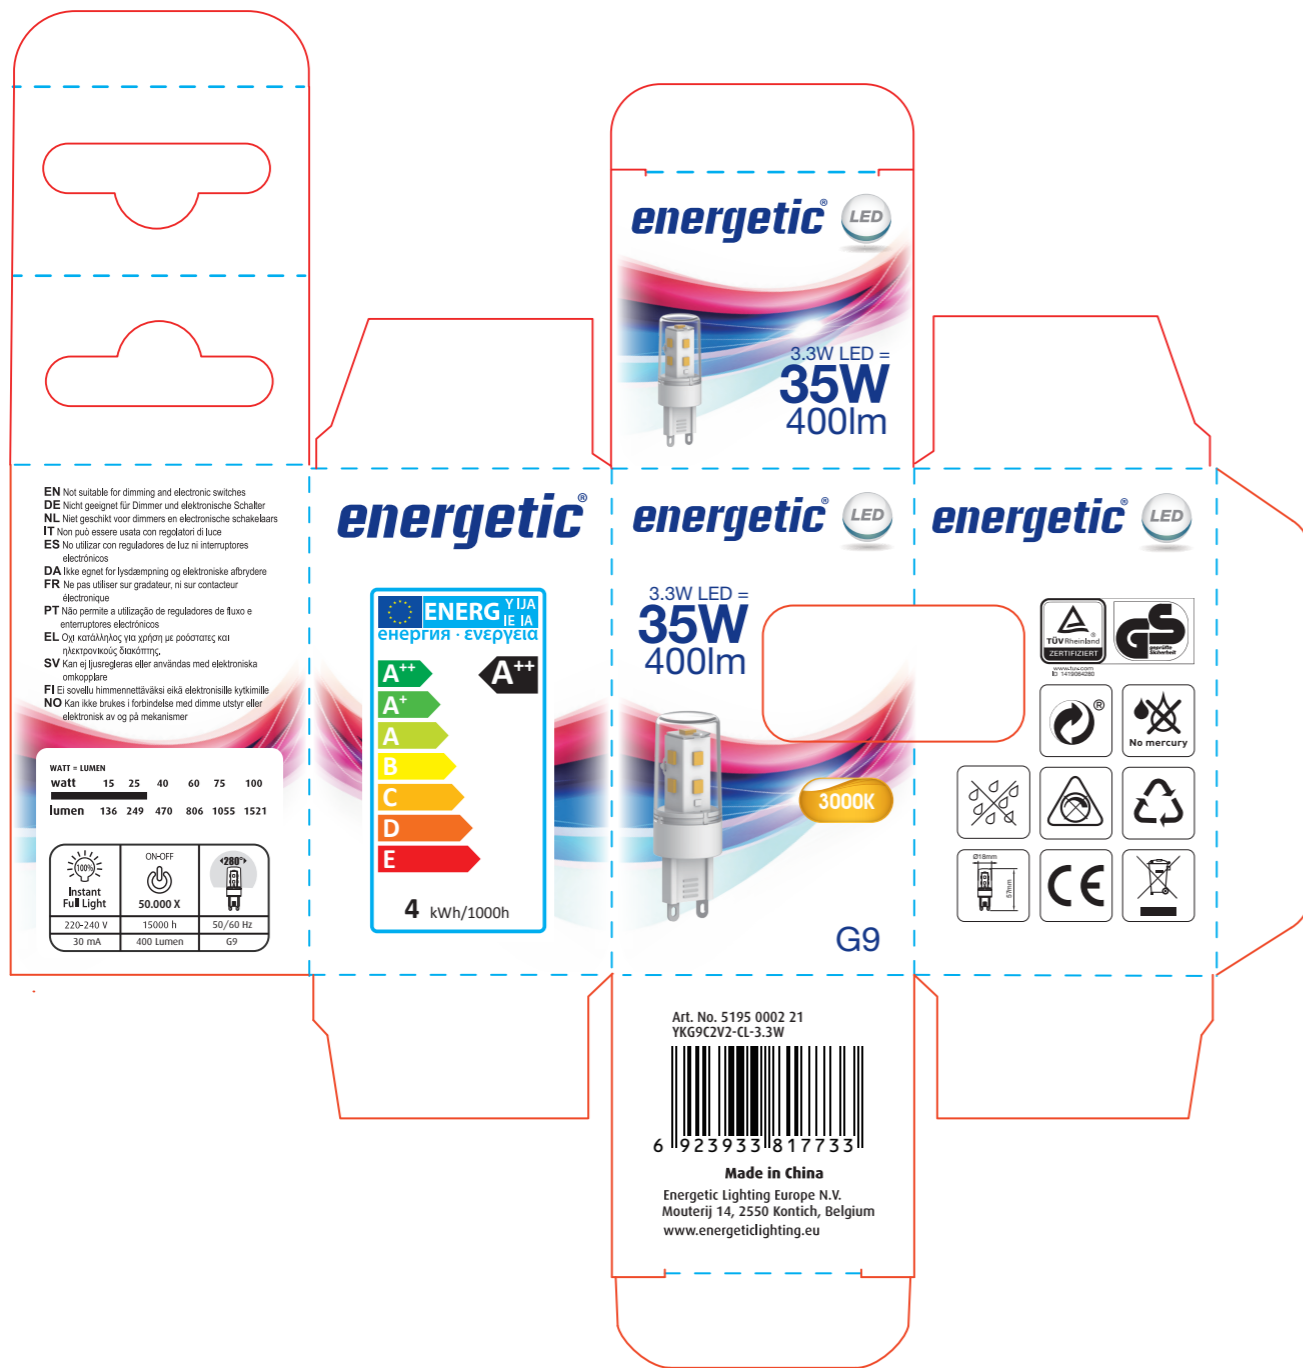

400g 灰底白板纸40×40×67mm 展开尺寸: 172×180mm

400g灰底白板纸37×37×φ26×16mm 展开尺寸69×53mm

400g灰底白板纸37×37×30mm 展开尺寸97×67mm