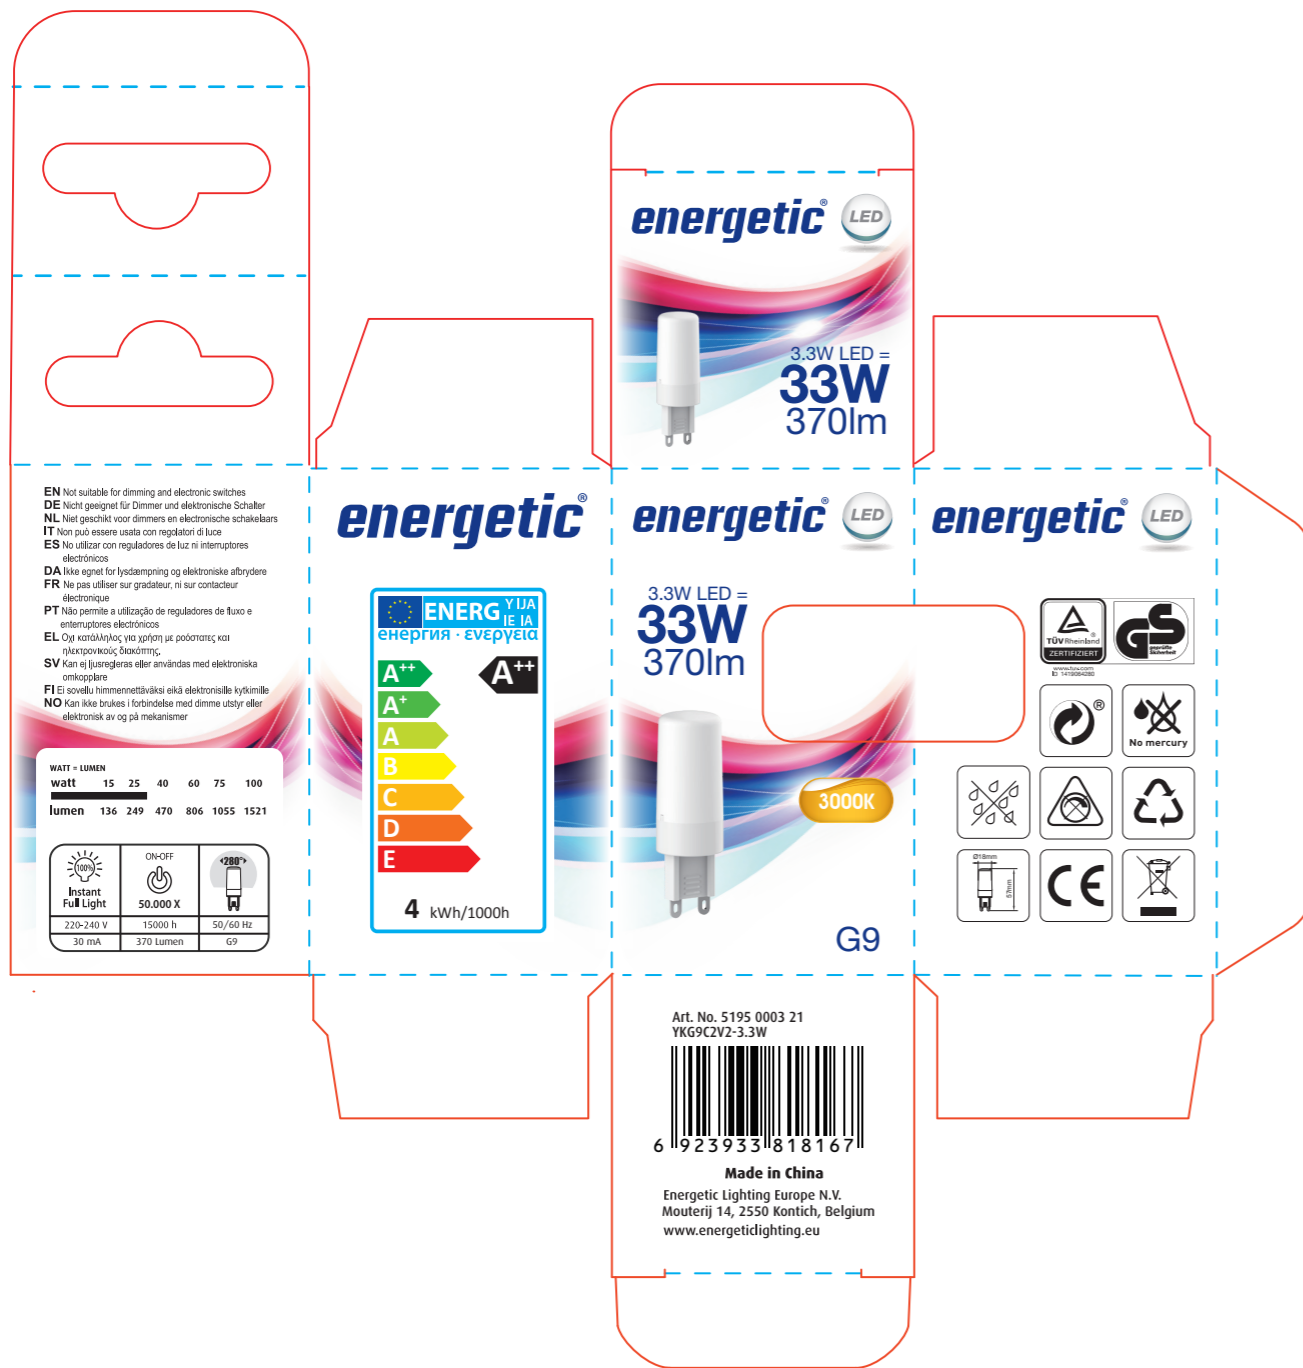

400g 灰底白板纸40×40×67mm 展开尺寸: 172×180mm

400g灰底白板纸37×37×φ26×16mm 展开尺寸69×53mm

400g灰底白板纸37×37×30mm 展开尺寸97×67mm