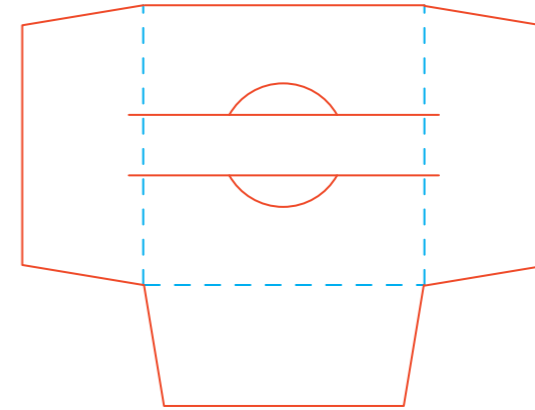

400g 灰底白板纸40×40×67mm 展开尺寸: 172×180mm

400g灰底白板纸37×37×φ26×16mm 展开尺寸69×53mm

400g灰底白板纸37×37×30mm 展开尺寸97×67mm