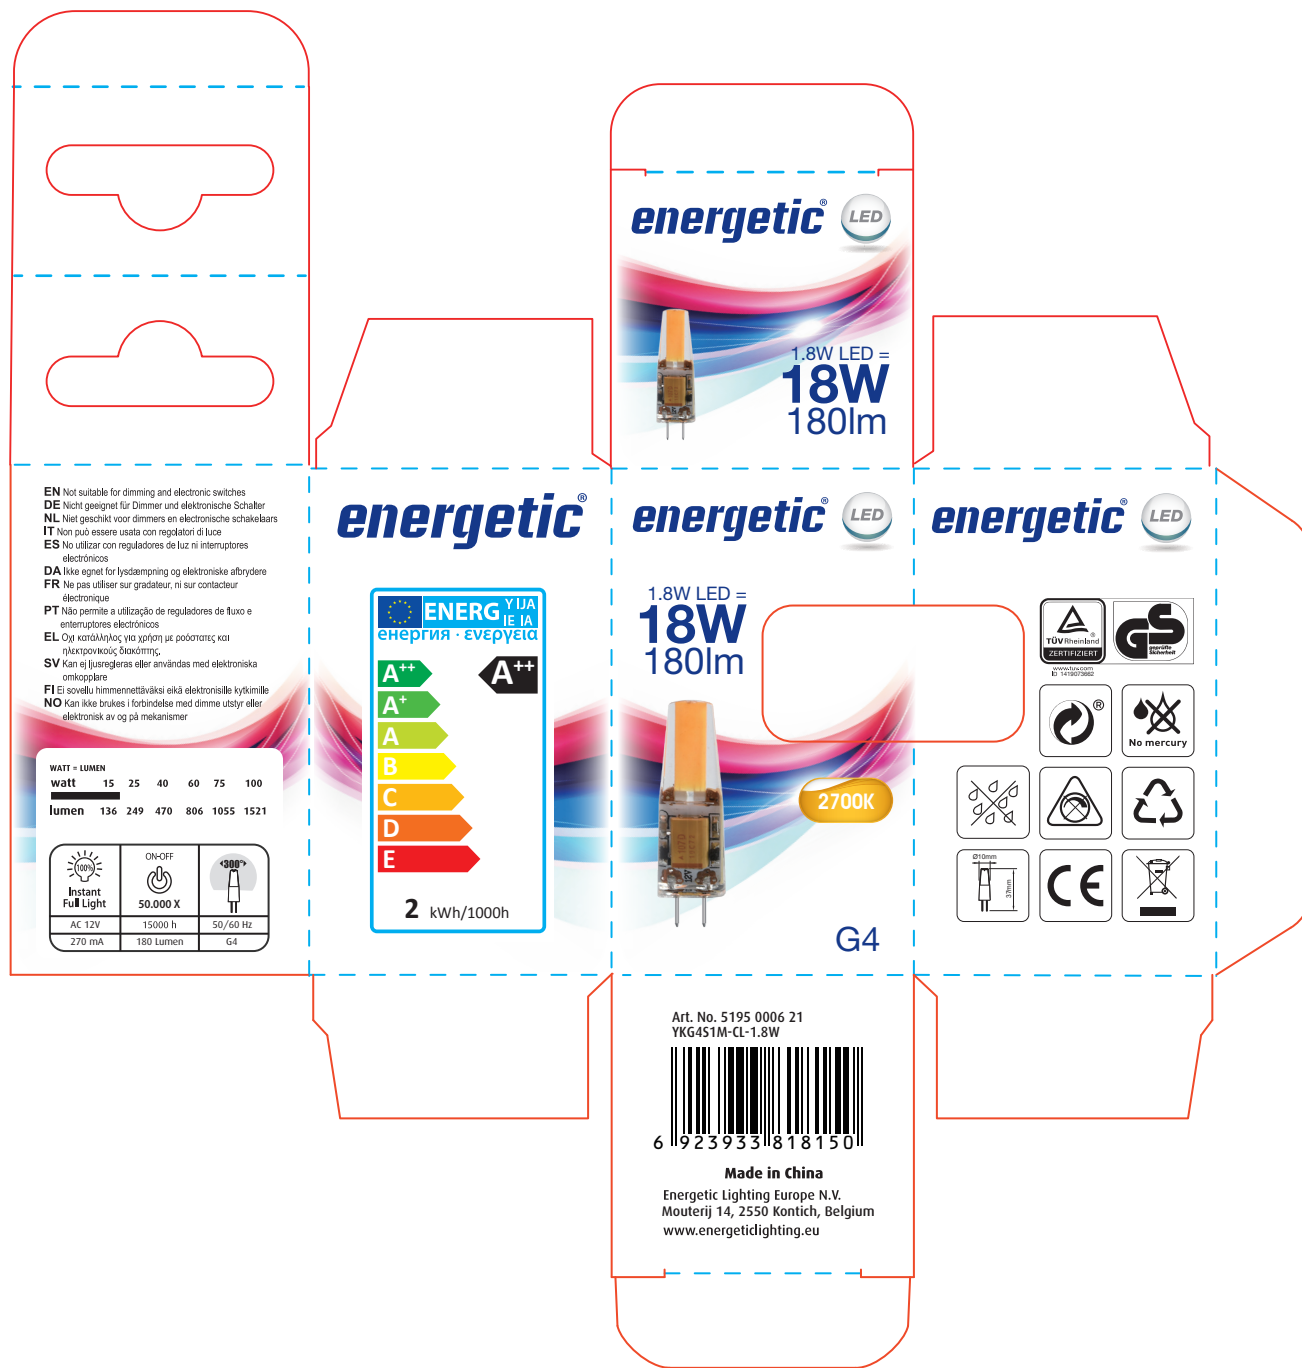

401010690-03163

400g 灰底白板纸40×40×67mm 展开尺寸: 172×180mm

401030960-00321

400g 灰底白板纸37×37×φ8×17mm 展开尺寸71×54mm

401020740-00614

400g 灰底白板纸37×37×30mm 展开尺寸97×67mm