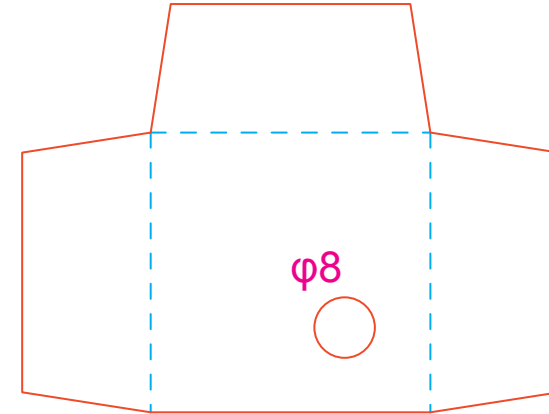

401010690-03163

400g 灰底白板纸40×40×67mm 展开尺寸: 172×180mm

401030960-00321

400g 灰底白板纸37×37×φ8×17mm 展开尺寸71×54mm

401020740-00614

400g 灰底白板纸37×37×30mm 展开尺寸97×67mm