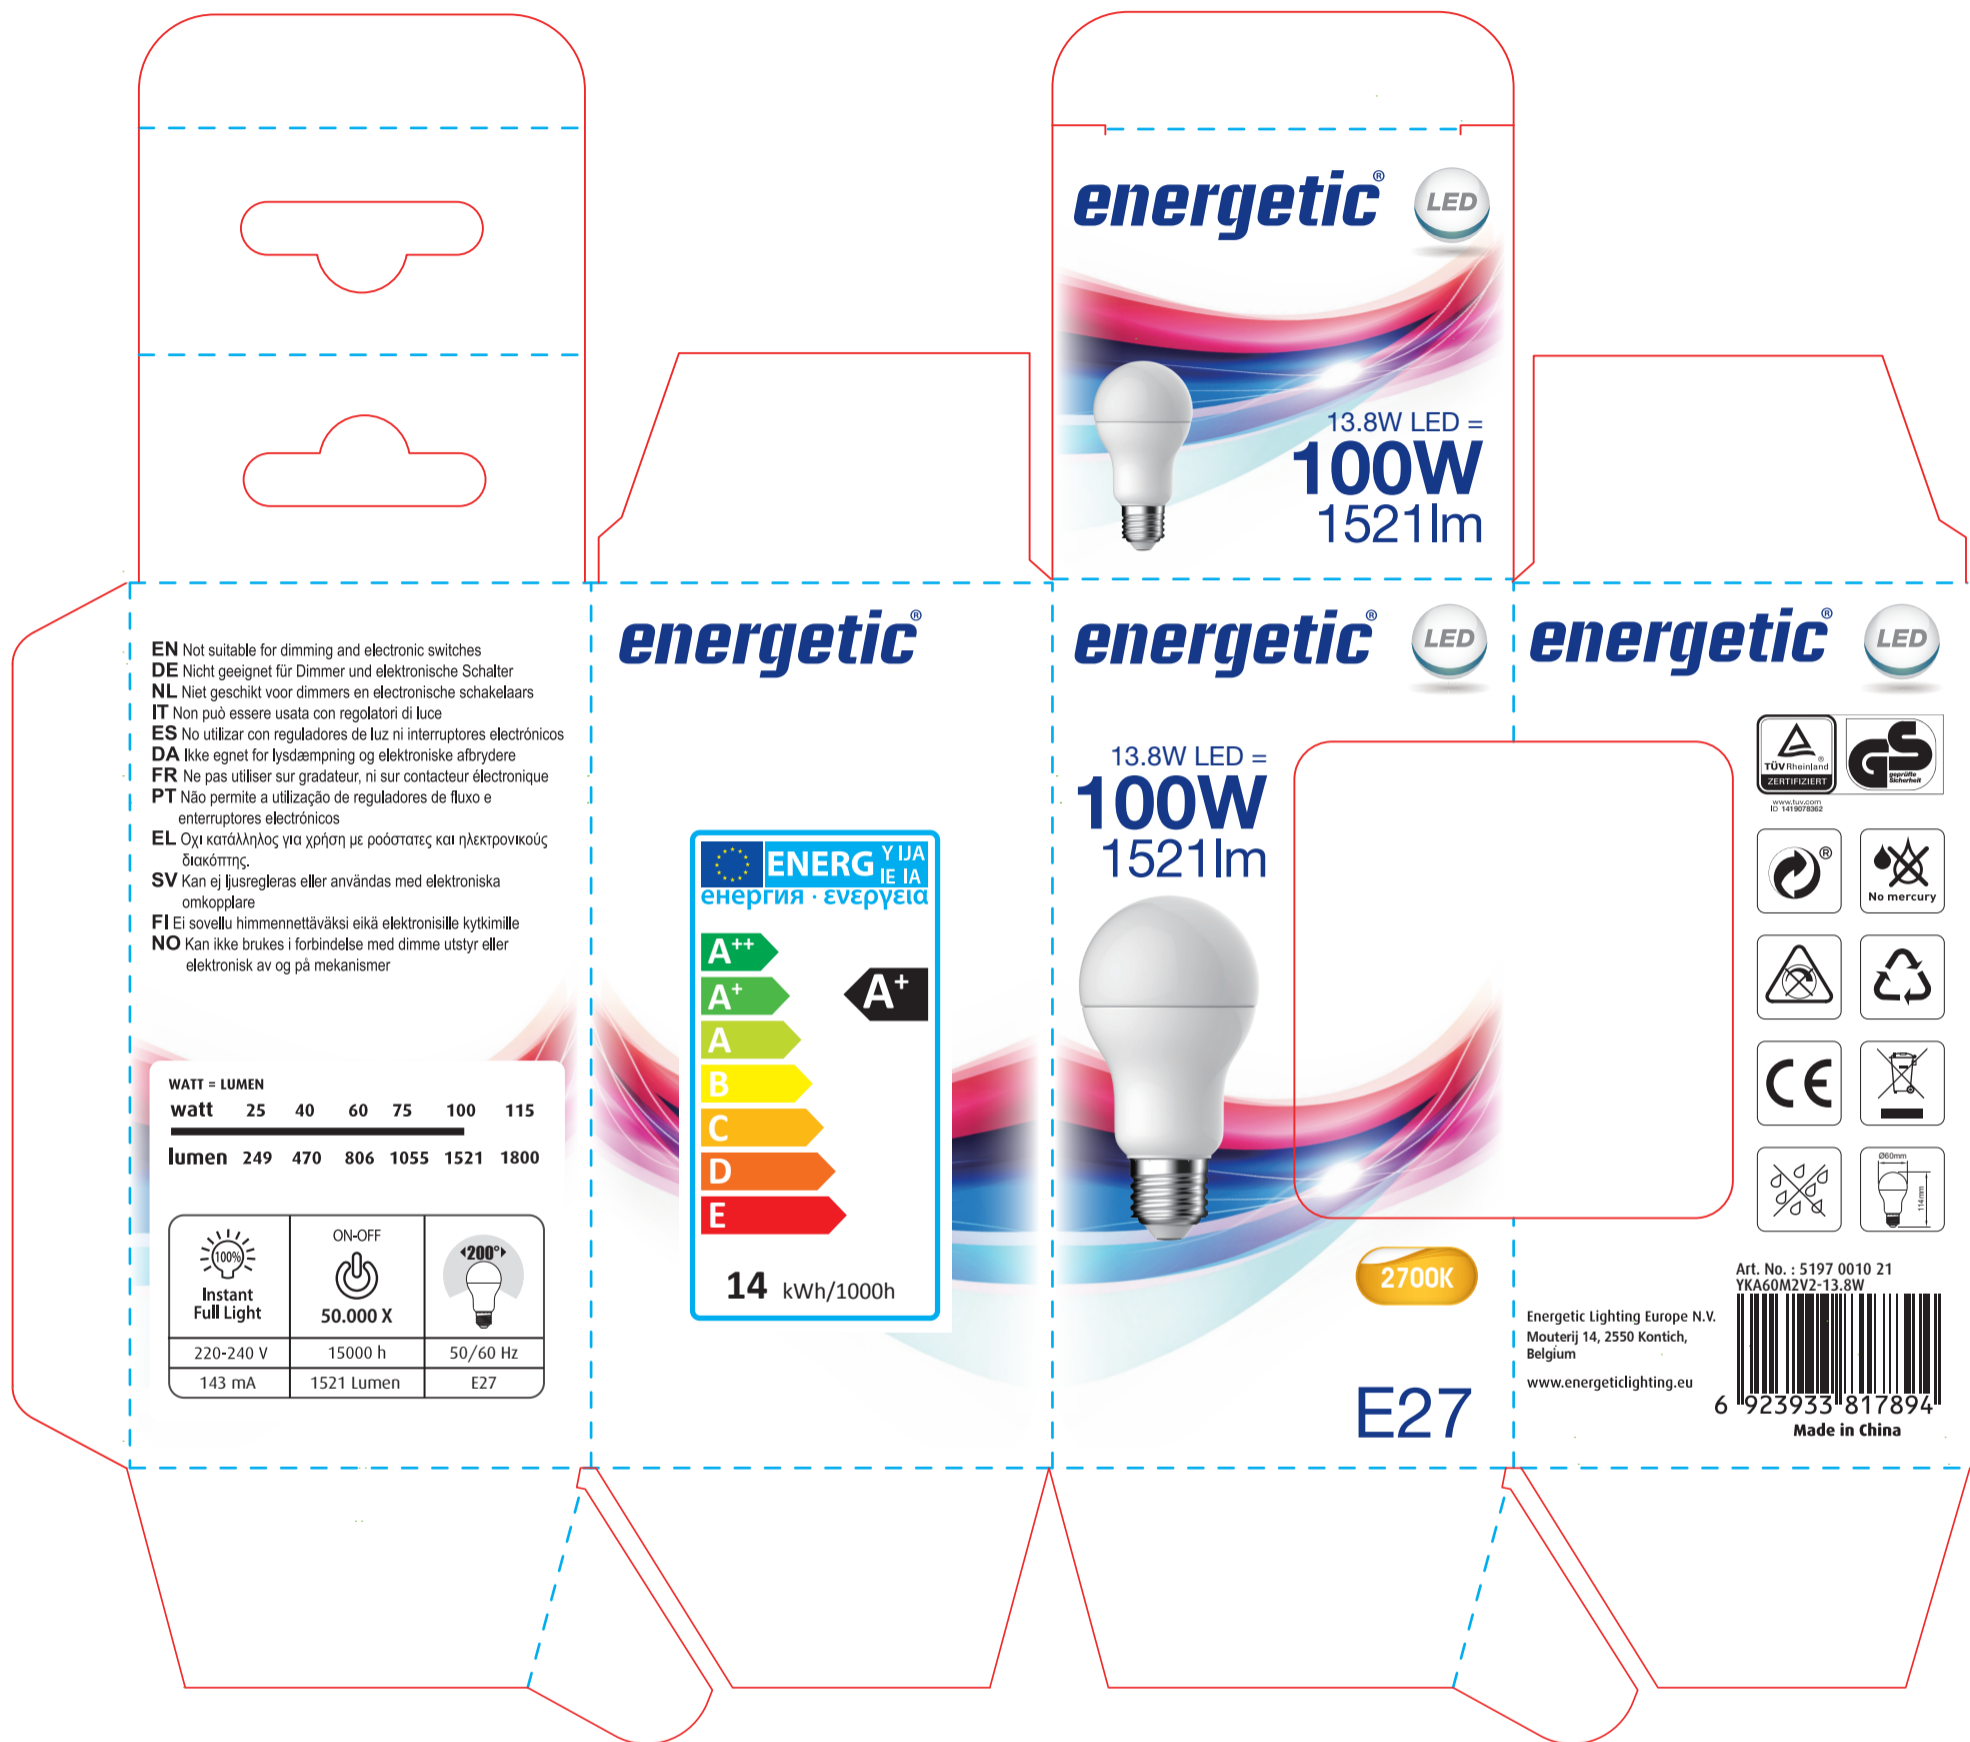

400g 灰底白板纸 61×61×117mm 展开尺寸 259×229mm

EN Not suitable for dimming and electronic switches
DE Nicht geeignet für Dimmer und elektronische Schalter
NL Niet geschikt voor dimmers en elektronische schakelaars
IT Non può essere usata con regolatori di luce
ES No utilizar con reguladores de luz ni interruptores electrónicos
DA Ikke egnet for lysdæmpning og elektroniske afbrydere
FR Ne pas utiliser sur gradateur, ni sur contacteur électronique
PT Não permite a utilização de reguladores de fluxo e interruptores electrónicos
EL Οχι κατάλληλος για χρήση με ροοστάτες και ηλεκτρονικούς διακόπτες.
SV Kan ej ljusregleras eller användas med elektroniska omkopplare
FI Ei sovellu himmennettäväksi eikä elektronisille kytkimille
NO Kan ikke brukes i forbindelse med dimme utstyr eller elektronisk av og på mekanismer

WATT = LUMEN

watt	25	40	60	75	100	115
lumen	249	470	806	1055	1521	1800

	ON-OFF 	
Instant Full Light	50.000 X	
220-240 V	15000 h	50/60 Hz
143 mA	1521 Lumen	E27

ENERGY LABEL

ENERG Y IJA IE IA
енергия · ενεργεια