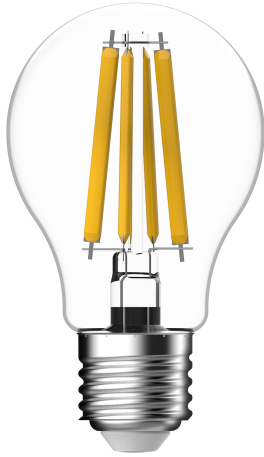

E27 | A60 | DIM | 2700 KELVIN | 1521 LUMEN

5211020921

energetic[®]
Smarter lighting

Spannung (V): 220-240 Volt
Leuchtmittelsockel: E27

Hauptmaterial: Glas
Farbe: Klar

Höhe (cm): 10.4

EAN: 6923933820559
TUN: 2315031
Artikelnummer: 5211020921
Stück pro Hauptkarton: 6
Verkaufsbox Höhe (cm): 11.5
Verkaufsbox Breite (cm): 6.2

Verkaufsbox Tiefe (cm): 6.2
Verkaufsbox Volumen m³: 0.0004
Produkt Nettogewicht (kg): 0.0324

Helligkeit des Lichts (Lumen):
1521
Farbtemperatur (K): 2700
Ra-Wert : 80
Lebensdauer (Std.): 15000
Abstrahlwinkel (°) : 360
Candela (cd) (nur für Lampen mit
gebündeltem Licht): 0
Energieklasse: D
Tatsächliche Watt (W): 11

• Dimmbar • Verbesserte Glühlampe mit 1521 Lumen

ENERG⁺

Energetic
5211020921

A
B
C
D
E
F
G

D

11
kWh/1000h

2019/2015

Klarglas-A60-Leuchtmittel mit E27-Fassung und einer sehr hohen Lumenleistung (1521) in warmweißem Licht. Dieses Leuchtmittel hat einen breiten Abstrahlwinkel, d. h. das Licht wird umfassend in den Raum gestreut.