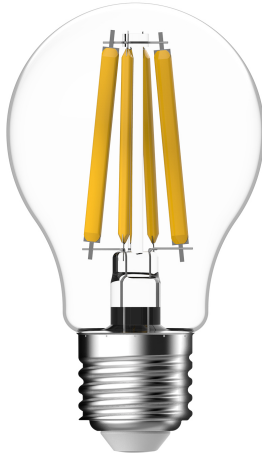

# E27 | A60 | DIM | 2700 KELVIN | 1521 LUMEN

5211020921

**energetic**<sup>®</sup>  
Smarter lighting

Spanning (V): 220-240 Volt  
Lampfitting: E27

Primair materiaal: Glas  
Kleur: Duidelijk

Hoogte (cm): 10.4

EAN: 6923933820559  
TUN: 2315031  
Artikelnummer: 5211020921  
Stuks per masterdoos: 6

Hoogte verkoopdoos (cm): 11.5  
Breedte verkoopdoos (cm): 6.2  
Diepte verkoopdoos (cm): 6.2  
Verkoopdoos inhoud m<sup>3</sup> : 0.0004  
Nettogewicht product (kg): 0.0324

Helderheid van licht (Lumen):  
1521  
Kleurtemperatuur (K): 2700  
Ra-waarde : 80  
Levensduur (uur): 15000  
Stralingshoek (°) : 360  
Candela (cd) (alleen voor gerichte lamp): 0  
Energieklasse: D  
Werkelijke Watt (W): 11

• Dimbaar • Verbeterde lamp met filamenten van 1521 lumen

Heldere A60 lamp met E27 fitting en een zeer hoge lichtopbrengst (1521) in warm wit licht. Deze lamp heeft een brede stralingshoek, waardoor het licht breed door de kamer wordt verspreid.