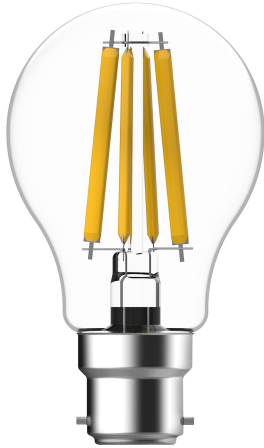

B22 | A60 | 2700 KELVIN | 1521 LUMEN

5211027421

energetic[®]
Smarter lighting

Spannung (V): 220-240 Volt
Leuchtmittelsockel: B22

Hauptmaterial: Glas
Farbe: Klar

Höhe (cm): 10.2

EAN: 6923933820498
TUN: 2314996
Artikelnummer: 5211027421
Stück pro Hauptkarton: 6
Verkaufsbox Höhe (cm): 14
Verkaufsbox Breite (cm): 7.2

Verkaufsbox Tiefe (cm): 7.2
Verkaufsbox Volumen m³: 0.0007
Produkt Nettogewicht (kg): 0.0324

Helligkeit des Lichts (Lumen):
1521
Farbtemperatur (K): 2700
Ra-Wert : 80
Lebensdauer (Std.): 15000
Abstrahlwinkel (°) : 360
Candela (cd) (nur für Lampen mit
gebündeltem Licht): 0
Energieklasse: D
Tatsächliche Watt (W): 11

• **Verbesserte Glühlampe mit 1521 Lumen**

ENERG
Energetic
5211027421

A
B
C
D
E
F
G

11
kWh/1000h

2019/2015

Klarglas-A60-Leuchtmittel mit B22-Fassung und einer sehr hohen Lumenleistung (1521) in warmweißem Licht. Dieses Leuchtmittel hat einen breiten Abstrahlwinkel, d. h. das Licht wird umfassend in den Raum gestreut.