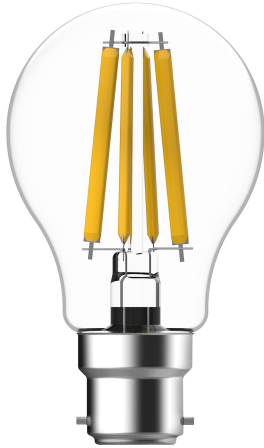

B22 | A60 | 2700 KELVIN | 1521 LUMEN

5211027421

energetic[®]
Smarter lighting

Spanning (V): 220-240 Volt
Lampfitting: B22

Primair materiaal: Glas
Kleur: Duidelijk

Hoogte (cm): 10.2

EAN: 6923933820498
TUN: 2314996
Artikelnummer: 5211027421
Stuks per masterdoos: 6

Hoogte verkoopdoos (cm): 14
Breedte verkoopdoos (cm): 7.2
Diepte verkoopdoos (cm): 7.2
Verkoopdoos inhoud m³ : 0.0007
Nettogewicht product (kg): 0.0324

Helderheid van licht (Lumen):
1521
Kleurtemperatuur (K): 2700
Ra-waarde : 80
Levensduur (uur): 15000
Stralingshoek (°) : 360
Candela (cd) (alleen voor gerichte lamp): 0
Energieklasse: D
Werkelijke Watt (W): 11

• Verbeterde lamp met filamenten van 1521 lumen

ENERG
Energetic
5211027421

A
B
C
D
E
F
G

11
kWh/1000h

2019/2015

Heldere A60 lamp met B22 fitting en een zeer hoge lichtopbrengst (1521) in warm wit licht. Deze lamp heeft een brede stralingshoek, waardoor het licht breed door de kamer wordt verspreid.