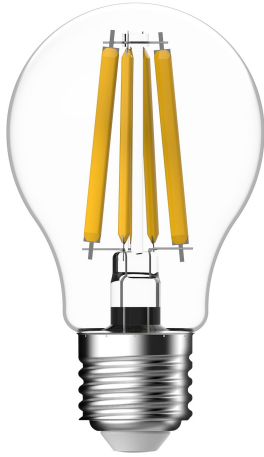

# E27 | A60 | DIM | 4000 KELVIN | 1620 LUMEN

5211027921

**energetic**<sup>®</sup>  
Smarter lighting

Spannung (V): 220-240 Volt  
Leuchtmittelsockel: E27

Hauptmaterial: Glas  
Glasfarbe: Klar  
Farbe: Klar

Höhe (cm): 10.4

EAN: 6923933820337  
TUN: 2315069  
Artikelnummer: 5211027921  
Stück pro Hauptkarton: 6  
Verkaufsbox Höhe (cm): 11.5  
Verkaufsbox Breite (cm): 6.2

Verkaufsbox Tiefe (cm): 6.2  
Verkaufsbox Volumen m<sup>3</sup>: 0.0004  
Produkt Nettogewicht (kg): 0.034

Helligkeit des Lichts (Lumen):  
1620  
Farbtemperatur (K): 4000  
Ra-Wert : 80  
Lebensdauer (Std.): 15000  
Abstrahlwinkel (°) : 360  
Candela (cd) (nur für Lampen mit  
gebündeltem Licht): 0  
Energieklasse: D  
Tatsächliche Watt (W): 11

• Dimmbar • Verbesserte Glühlampe mit 1521 Lumen

Klarglas-A60-Leuchtmittel mit E27-Fassung und einer sehr hohen Lumenleistung (1620) in kaltweißem Licht. Dieses Leuchtmittel hat einen breiten Abstrahlwinkel, d. h. das Licht wird umfassend in den Raum gestreut.