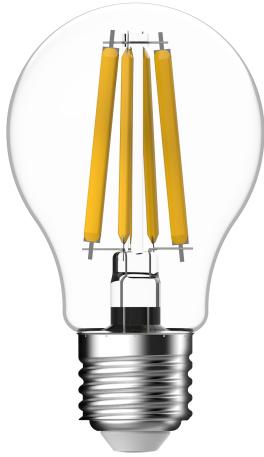

# E27 | A60 | DIM | 4000 KELVIN | 1620 LUMEN

5211027921

**energetic**  
Smarter lighting

Spannung (V): 220-240 Volt  
Leuchtmittelsockel: E27

Hauptmaterial: Glas  
Glasfarbe: Klar  
Farbe: Klar

Höhe (cm): 10.4

EAN: 6923933820337  
TUN: 2315069  
Artikelnummer: 5211027921  
Stück pro Hauptkarton: 6  
Verkaufsbox Höhe (cm): 11.5  
Verkaufsbox Breite (cm): 6.2

Verkaufsbox Tiefe (cm): 6.2  
Verkaufsbox Volumen m<sup>3</sup>: 0.0004  
Produkt Nettogewicht (kg): 0.034

Helligkeit des Lichts (Lumen):  
1620  
Farbtemperatur (K): 4000  
Ra-Wert : 80  
Lebensdauer (Std.): 15000  
Abstrahlwinkel (°) : 360  
Candela (cd) (nur für Lampen mit gebündeltem Licht): 0  
Energieklasse: D  
Tatsächliche Watt (W): 11

• Dimmbar • Verbesserte Glühlampe mit 1521 Lumen

**ENERG**  
Energetic  
5211027921

A  
B  
C  
D  
E  
F  
G

**11**  
kWh/1000h

2019/2015

Klarglas-A60-Leuchtmittel mit E27-Fassung und einer sehr hohen Lumenleistung (1620) in kaltweißem Licht. Dieses Leuchtmittel hat einen breiten Abstrahlwinkel, d. h. das Licht wird umfassend in den Raum gestreut.