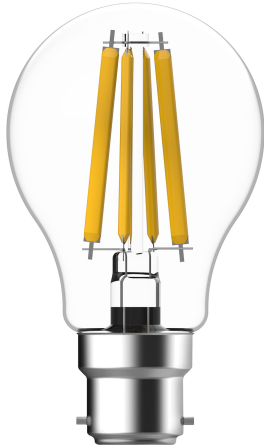

B22 | A60 | 4000 KELVIN | 1620 LUMEN

5211029721

energetic[®]
Smarter lighting

Spanning (V): 220-240 Volt
Lampfitting: B22

Primair materiaal: Glas
Kleur: Duidelijk

Hoogte (cm): 10.2

EAN: 6923933820511
TUN: 2315004
Artikelnummer: 5211029721
Stuks per masterdoos: 6

Hoogte verkoopdoos (cm): 11.5
Breedte verkoopdoos (cm): 6.2
Diepte verkoopdoos (cm): 6.2
Verkoopdoos inhoud m³ : 0.0004
Nettogewicht product (kg): 0.0324

Helderheid van licht (Lumen):
1620
Kleurtemperatuur (K): 4000
Ra-waarde : 80
Levensduur (uur): 15000
Stralingshoek (°) : 360
Candela (cd) (alleen voor gerichte lamp): 0
Energieklasse: D
Werkelijke Watt (W): 11

• Verbeterde lamp met filamenten van 1521 lumen

ENERG
Energetic
5211029721

A
B
C
D
E
F
G

D

11
kWh/1000h

2019/2015

Heldere A60 lamp met B22 fitting en een zeer hoge lichtopbrengst (1620) in koud wit licht. Deze lamp heeft een brede stralingshoek, waardoor het licht breed door de kamer wordt verspreid.