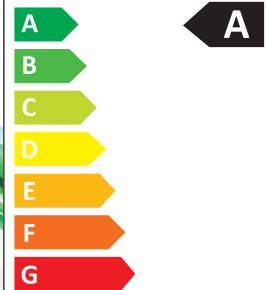

400g 灰底白板纸 62×62×115mm 展开尺寸 263×228mm

energetic® LED

2700K

2.3W LED =
41W
485lm

energetic®

energetic® LED

energetic®

- EN Not suitable for dimming and electronic switches
- DE Nicht geeignet für Dimmer und elektronische Schalter
- NL Niet geschikt voor dimmers en elektronische schakelaars
- IT Non può essere usata con regolatori di luce
- ES No utilizar con reguladores de luz ni interruptores electrónicos
- DA Ikke egnet for lysdæmpning og elektroniske afbrydere
- FR Ne pas utiliser sur gradateur, ni sur contacteur électronique
- PT Não permite a utilização de reguladores de fluxo e enterruptores electrónicos
- EL Οχι κατάλληλος για χρήση με ροόστατες και ηλεκτρονικούς διακόπτες.
- SV Kan ej ljusregleras eller användas med elektroniska omkopplare
- FI Ei sovellu himmennettävaksi eikä elektronisille kytkimille
- NO Kan ikke brukes i forbindelse med dimme utstyr eller elektronisk av og på mekanismer

WATT = LUMEN

watt 15 25 40 60 75 100

lumen 136 249 470 806 1055 1521

HIGH ENERGY SAVING		360°
220-240 V	30000 h	50 Hz
27 mA	485 lumen	Ra ≥ 80

Energetic

5221030121

3
kWh/1000h

2019/2015