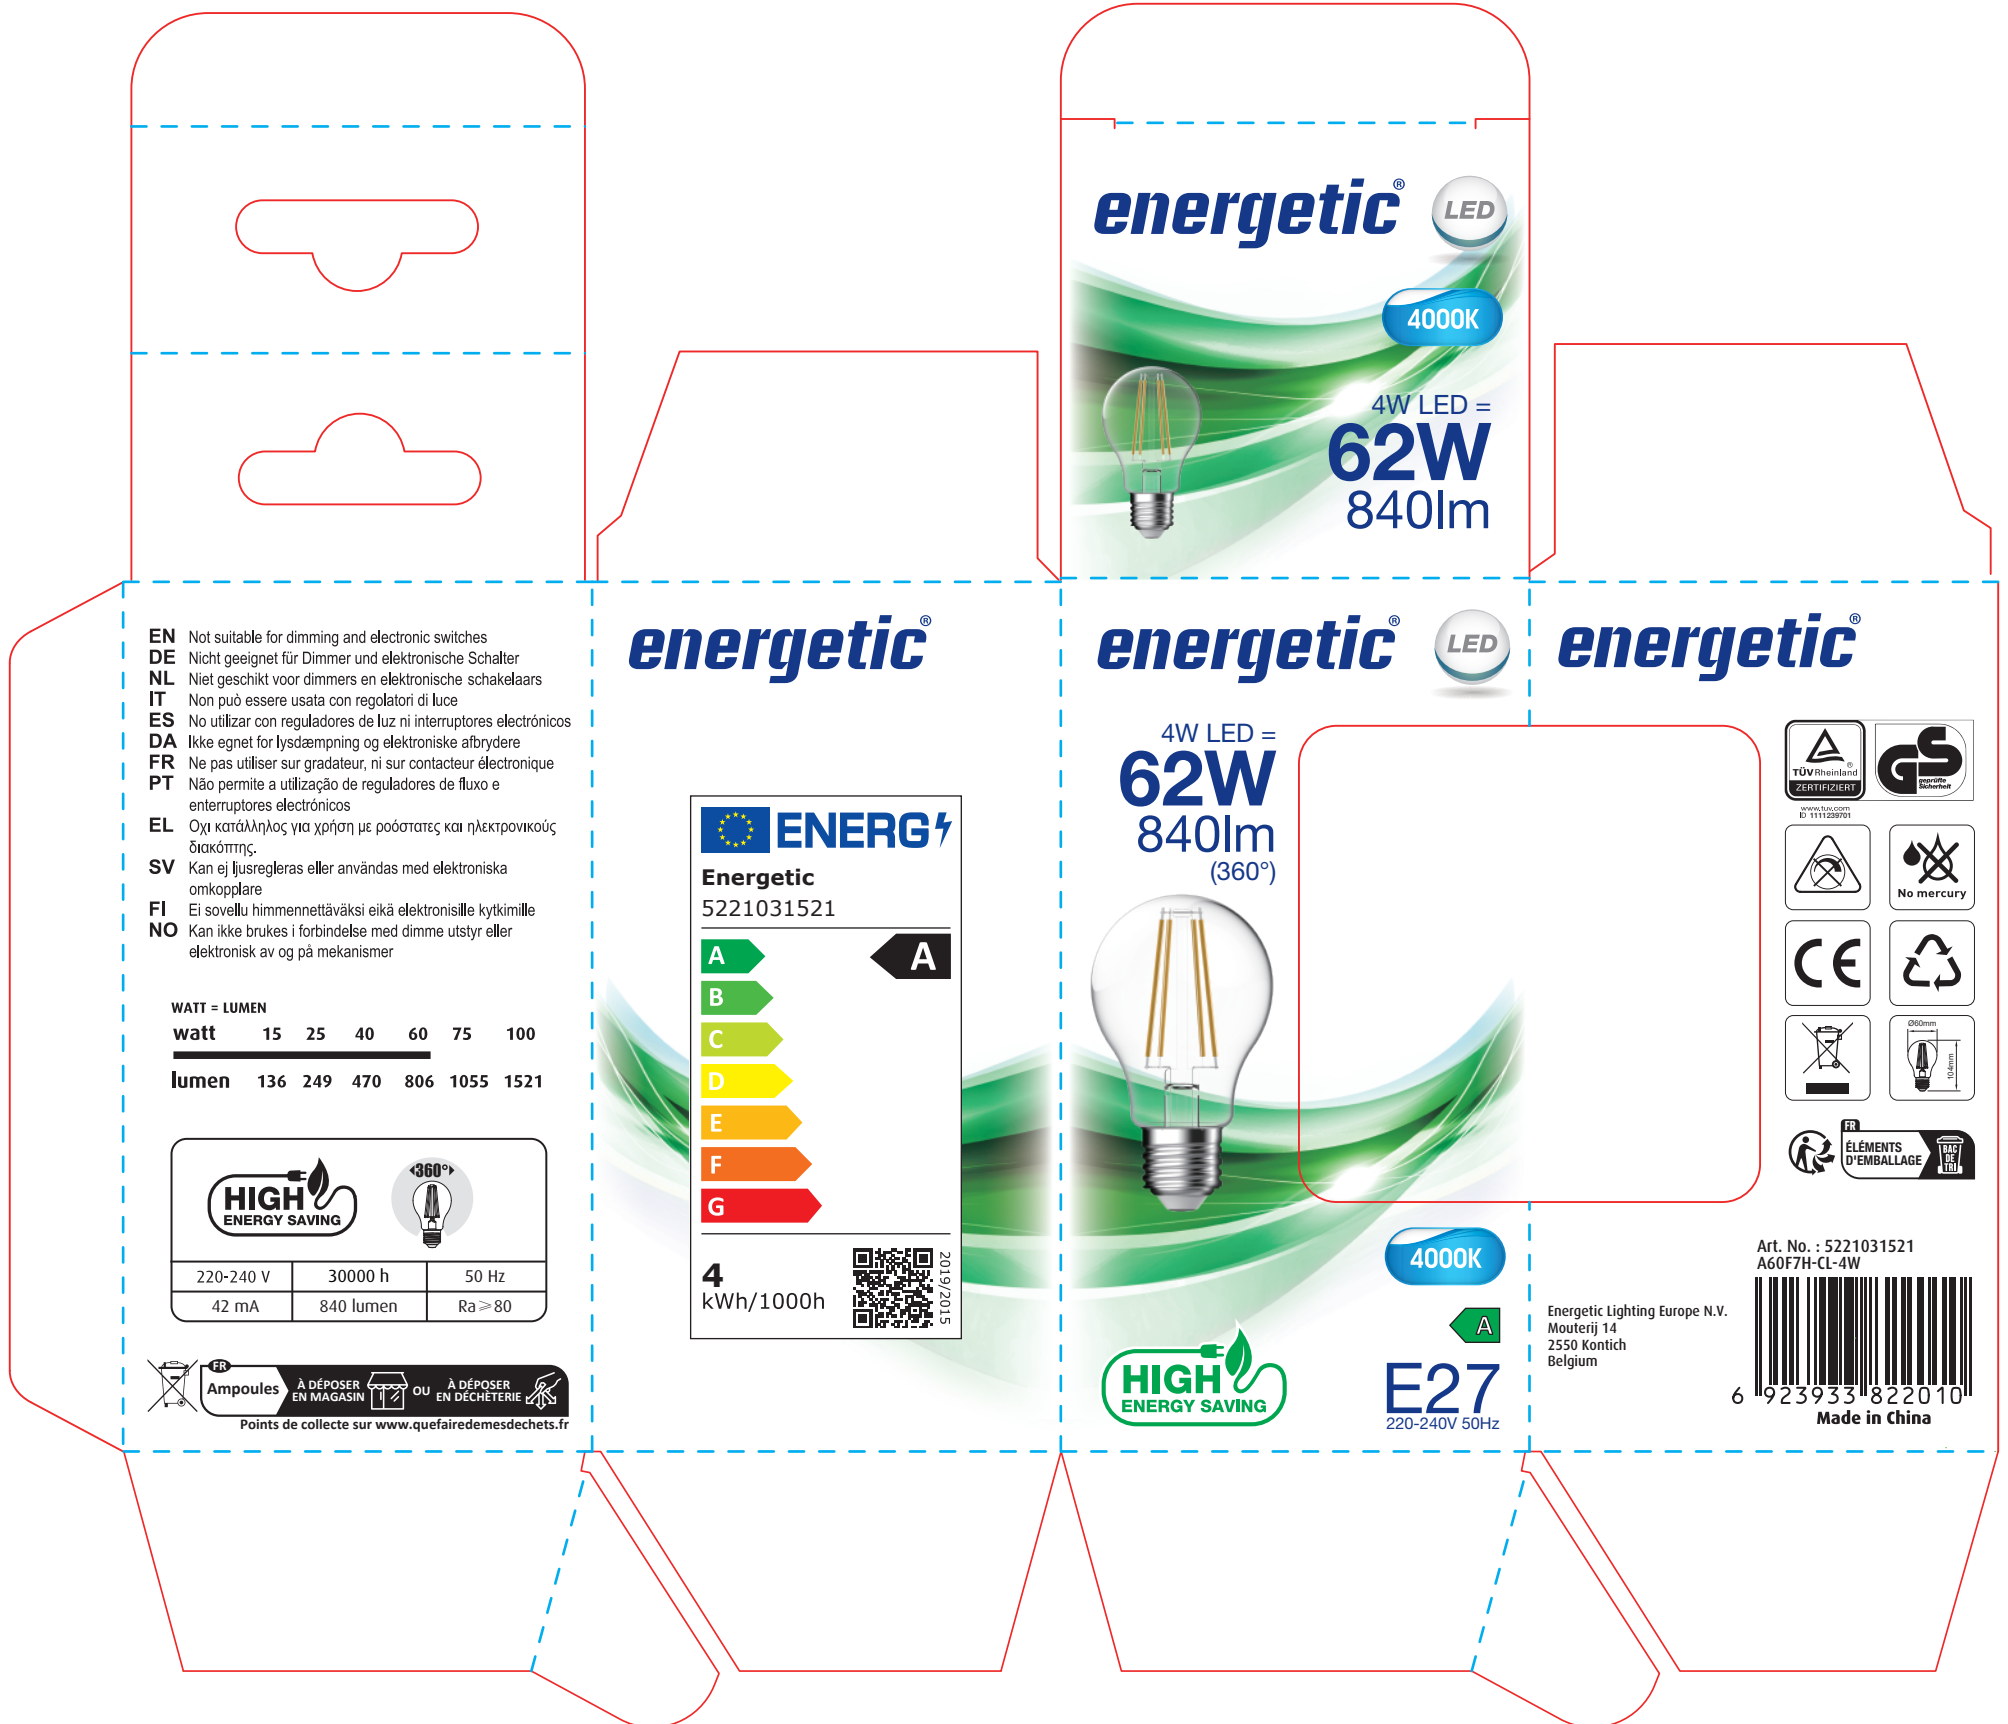

400g 灰底白板纸 62×62×115mm 展开尺寸 263×228mm

- EN Not suitable for dimming and electronic switches
- DE Nicht geeignet für Dimmer und elektronische Schalter
- NL Niet geschikt voor dimmers en elektronische schakelaars
- IT Non può essere usata con regolatori di luce
- ES No utilizar con reguladores de luz ni interruptores electrónicos
- DA Ikke egnet for lysdæmpning og elektroniske afbrydere
- FR Ne pas utiliser sur gradateur, ni sur contacteur électronique
- PT Não permite a utilização de reguladores de fluxo e interruptores electrónicos
- EL Οχι κατάλληλος για χρήση με ροοστάτες και ηλεκτρονικούς διακόπτες.
- SV Kan ej ljusregleras eller användas med elektroniska omkopplare
- FI Ei sovellu himmennettäväiksi eikä elektronisille kytkimille
- NO Kan ikke brukes i forbindelse med dimme utstyr eller elektronisk av og på mekanismer

WATT = LUMEN

watt	15	25	40	60	75	100
lumen	136	249	470	806	1055	1521

220-240 V	30000 h	50 Hz
42 mA	840 lumen	Ra ≥ 80

FR Ampoules À DÉPOSER EN MAGASIN OU À DÉPOSER EN DÉCHÈTERIE
Points de collecte sur www.quefairedemesdechets.fr

energetic®

ENERG

Energetic
5221031521

A

4
kWh/1000h

2019/2015

energetic®

LED

4000K

4W LED =
62W
840lm

energetic®

LED

4W LED =
62W
840lm
(360°)

4000K

A

E27
220-240V 50Hz