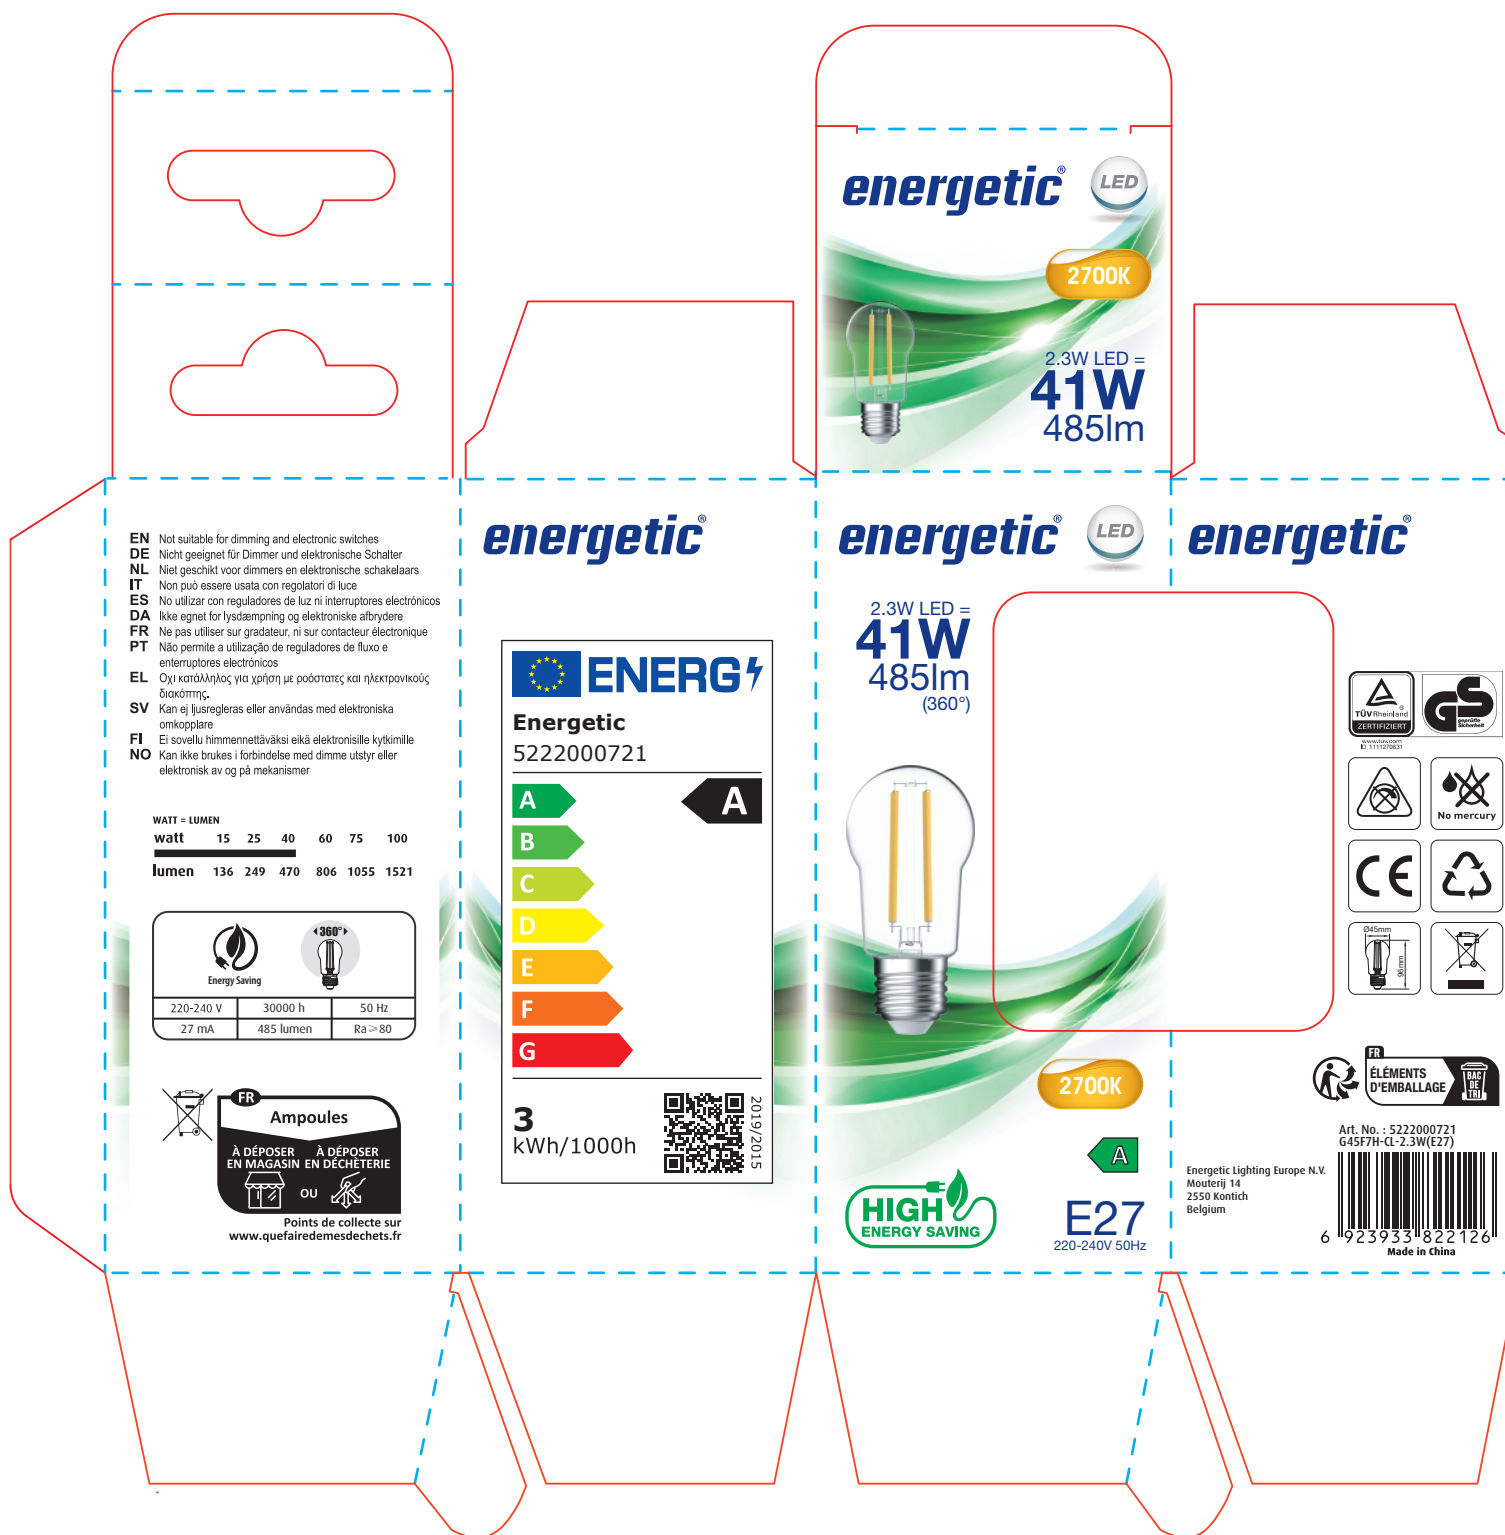

400g 灰底白板纸 47×47×105mm 展开尺寸199.5×202mm

WATT = LUMEN

watt	15	25	40	60	75	100
lumen	136	249	470	806	1055	1521

220-240 V	30000 h
27 mA	485 lumen
	50 Hz
	Ra >= 80

FR Ampoules
À DÉPOSER EN MAGASIN À DÉPOSER EN DÉCHÈTERIE
OU
Points de collecte sur www.quefairedemesdechets.fr

energetic

Energetic
5222000721