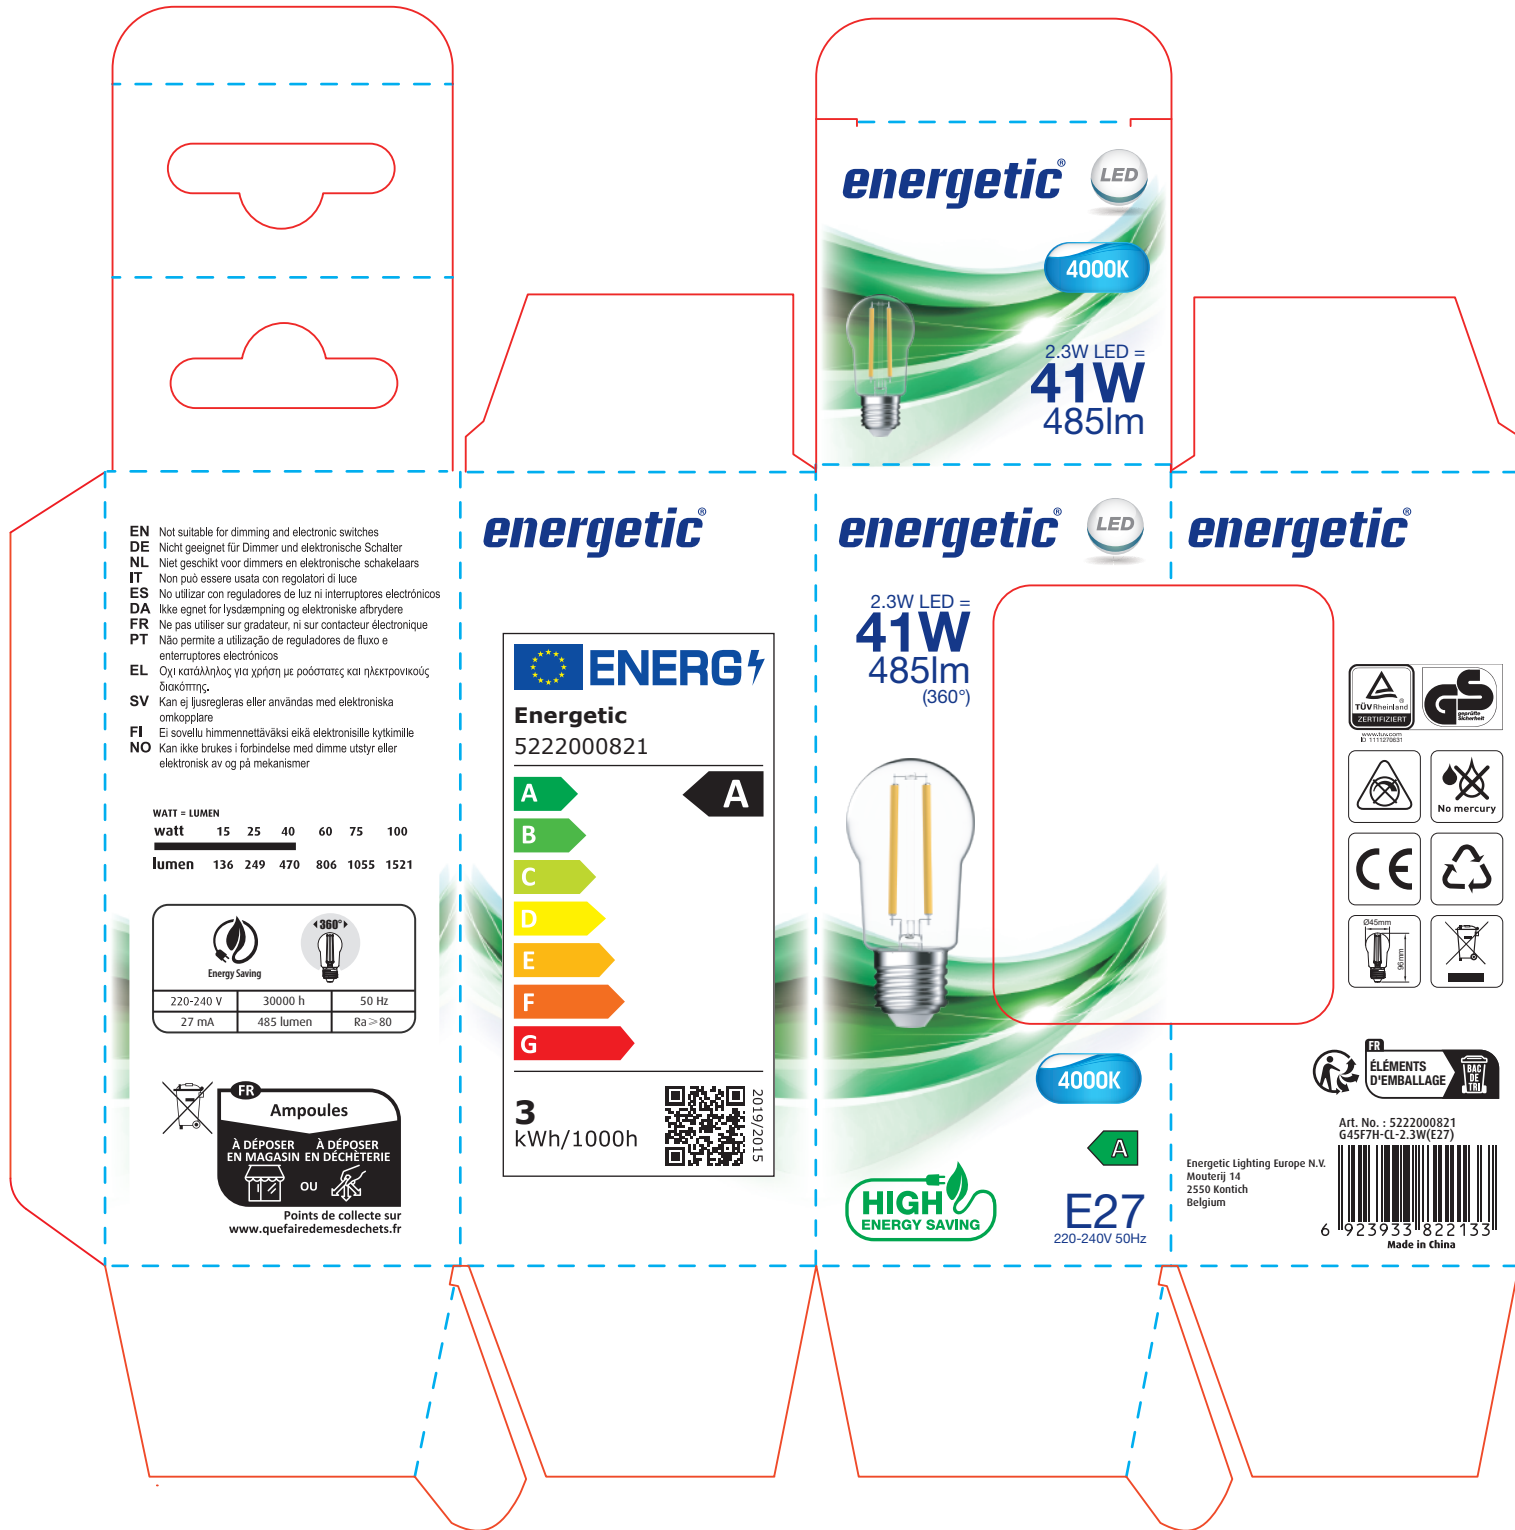

400g 灰底白板纸 47×47×105mm 展开尺寸199.5×202mm

WATT = LUMEN

watt	15	25	40	60	75	100
lumen	136	249	470	806	1055	1521

220-240 V	30000 h
27 mA	485 lumen
	50 Hz
	Ra >= 80

FR Ampoules
À DÉPOSER EN MAGASIN EN DÉCHÈTERIE
OU
Points de collecte sur www.quefairedemesdechets.fr

energetic

ENERG
Energetic
5222000821

A
B
C
D
E
F
G

3
kWh/1000h

2019/2015

energetic LED

4000K

2.3W LED =
41W
485lm

energetic LED

2.3W LED =
41W
485lm
(360°)

energetic

FR ÉLÉMENTS D'EMBALLAGE

Art. No. : 5222000821
G45F7H-CL-2.3W(E27)

Energetic Lighting Europe N.V.
Mouterij 14
2550 Kontich
Belgium

HIGH ENERGY SAVING

4000K

A

E27
220-240V 50Hz