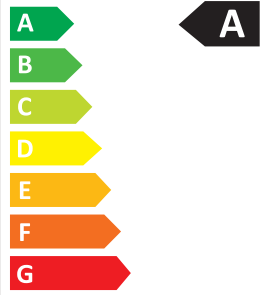

400g 灰底白板纸 62×62×115mm 展开尺寸 263×228mm

energetic® LED

4000K

4W LED =
62W
840lm

energetic® LED

energetic®

4W LED =
62W
840lm
(360°)

www.tuv.com
ID 1111294089

Energetic
5241004121

4 kWh/1000h

2021 No. 1095

Energetic
5241004121

4 kWh/1000h

2019/2015

FR
Ampoules À DÉPOSER EN MAGASIN OU À DÉPOSER EN DÉCHÈTERIE

Points de collecte sur www.quefairedemesdechets.fr