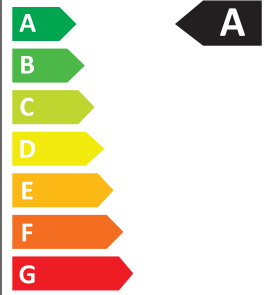

400g 灰底白板纸 62×62×115mm 展开尺寸 263×228mm

energetic® LED

4000K

4W LED =
62W
840lm

energetic® LED

energetic®

4W LED =
62W
840lm
(360°)

www.tuv.com
ID 1111294089

Energetic
5241004121

4 kWh/1000h

2021 No. 1095

Energetic
5241004121

4 kWh/1000h

2019/2015

FR
Ampoules À DÉPOSER EN MAGASIN OU À DÉPOSER EN DÉCHÈTERIE

Points de collecte sur www.quefairedemesdechets.fr