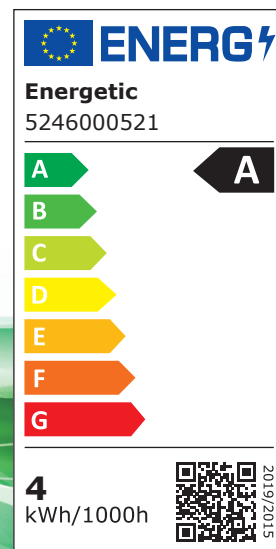

250g灰底白板纸+110g高强E瓦+140g牛卡 100×100×150mm 展开尺寸: 419×305mm

EN Not suitable for dimming and electronic switches
 DE Nicht geeignet für Dimmer und elektronische Schalter
 NL Niet geschikt voor dimmers en elektronische schakelaars
 IT Non può essere usata con regolatori di luce
 ES No utilizar con reguladores de luz ni interruptores electrónicos
 DA Ikke egnet for lysdæmpning og elektroniske afbrydere
 FR Ne pas utiliser sur gradateur, ni sur contacteur électronique
 PT Não permite a utilização de reguladores de fluxo e enterruptores electrónicos
 EL Οχι κατάλληλος για χρήση με ροόστατες και ηλεκτρονικούς διακόπτες.
 SV Kan ej ljusregleras eller användas med elektroniska omkopplare
 FI Ei soveltu himmennettäväiksi eikä elektronisille kytkimille
 NO Kan ikke brukes i forbindelse med dimme utstyr eller elektronisk av og på mekanismer

WATT = LUMEN

watt	15	25	40	60	75	100
lumen	136	249	470	806	1055	1521

HIGH ENERGY SAVING		360°
220-240 V	50000 h	50 Hz
42 mA	840 lumen	Ra ≥ 80

FR Les ampoules se recyclent

A DÉPOSER EN MAGASIN OU A DÉPOSER EN DÉCHÈTERIE

Points de collecte sur www.quefairemedechets.fr

energetic

energetic

4W LED =
62W
 840lm
 (360°)

HIGH ENERGY SAVING

2700K

A

E27