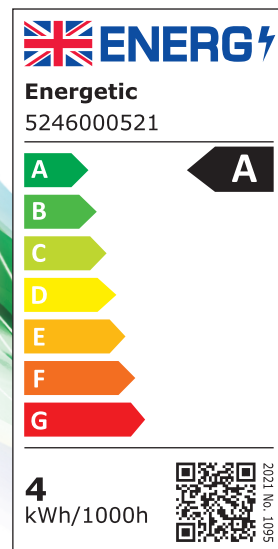

250g灰底白板纸+110g高强E瓦+140g牛卡 100×100×150mm 展开尺寸: 419×305mm

EN Not suitable for dimming and electronic switches
 DE Nicht geeignet für Dimmer und elektronische Schalter
 NL Niet geschikt voor dimmers en elektronische schakelaars
 IT Non può essere usata con regolatori di luce
 ES No utilizar con reguladores de luz ni interruptores electrónicos
 DA Ikke egnet for lysdæmpning og elektroniske afbrydere
 FR Ne pas utiliser sur gradateur, ni sur contacteur électronique
 PT Não permite a utilização de reguladores de fluxo e enterruptores electrónicos
 EL Οχι κατάλληλος για χρήση με ροόστατες και ηλεκτρονικούς διακόπτες.
 SV Kan ej ljusregleras eller användas med elektroniska omkopplare
 FI Ei soveltu himmennettäväiksi eikä elektronisille kytkimille
 NO Kan ikke brukes i forbindelse med dimme utstyr eller elektronisk av og på mekanismer

WATT = LUMEN

watt	15	25	40	60	75	100
lumen	136	249	470	806	1055	1521

HIGH ENERGY SAVING		360°
220-240 V	50000 h	50 Hz
42 mA	840 lumen	Ra ≥ 80

FR Les ampoules se recyclent

A DÉPOSER EN MAGASIN OU A DÉPOSER EN DÉCHÈTERIE

Points de collecte sur www.quefairemedechets.fr

energetic

energetic

4W LED =
62W
 840lm
 (360°)

HIGH ENERGY SAVING

2700K

A

E27