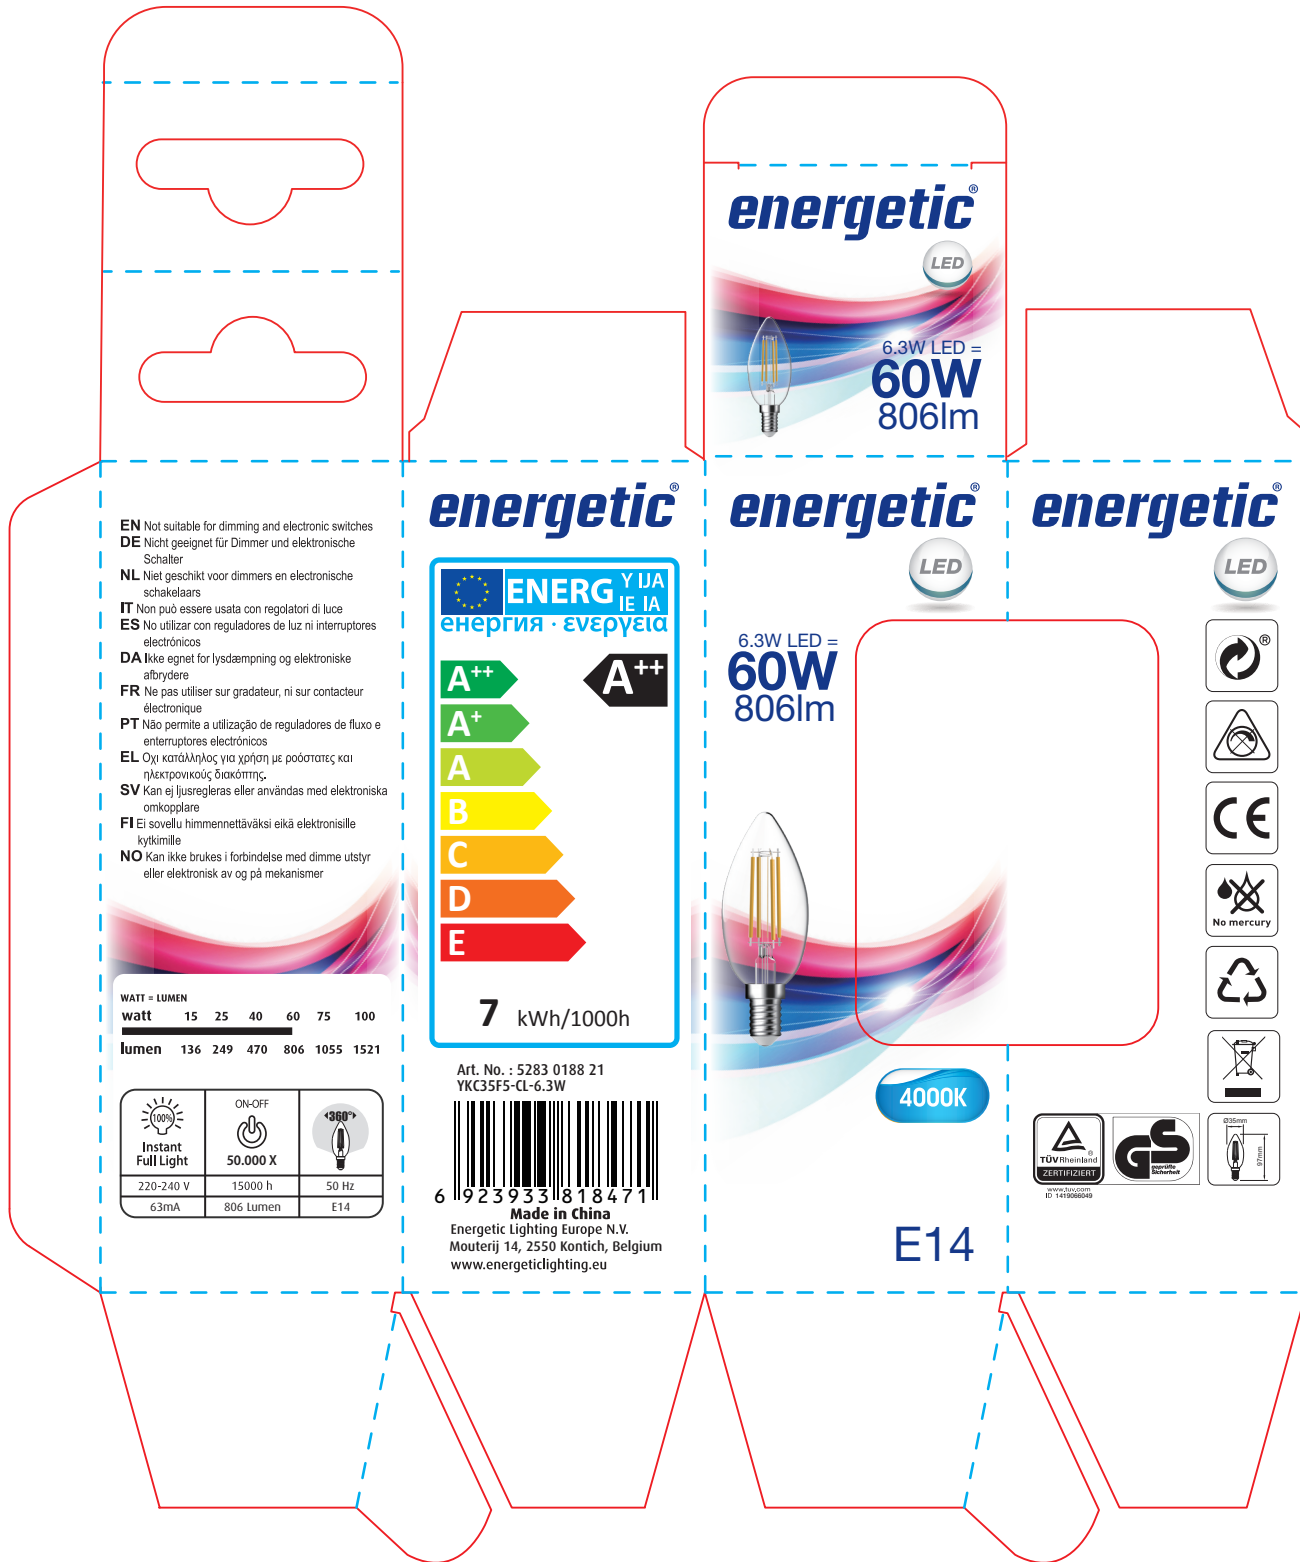

400g 灰底白板纸 40×40×110mm 展开尺寸 172×206mm

**EN** Not suitable for dimming and electronic switches  
**DE** Nicht geeignet für Dimmer und elektronische Schalter  
**NL** Niet geschikt voor dimmers en elektronische schakelaars  
**IT** Non può essere usata con regolatori di luce  
**ES** No utilizar con reguladores de luz ni interruptores electrónicos  
**DA** Ikke egnet for lysdæmpning og elektroniske afbrydere  
**FR** Ne pas utiliser sur gradateur, ni sur contacteur électronique  
**PT** Não permite a utilização de reguladores de fluxo e interruptores electrónicos  
**EL** Οχι κατάλληλος για χρήση με ροοστάτες και ηλεκτρονικούς διακόπτες.  
**SV** Kan ej ljusregleras eller användas med elektroniska omkopplare  
**FI** Ei soveltu hiimmennettäväksi eikä elektronisille kytkimille  
**NO** Kan ikke brukes i forbindelse med dimme utstyr eller elektronisk av og på mekanismer

WATT = LUMEN

watt	15	25	40	60	75	100
lumen	136	249	470	806	1055	1521

Instant Full Light	50.000 X	
220-240 V	15000 h	50 Hz
63mA	806 Lumen	E14

**energetic**

Y IJA  
 IE IA  
 енергия · ενεργεια  
**A++** **A++**  
**A+**  
**A**  
**B**  
**C**  
**D**  
**E**  
**7 kWh/1000h**

**energetic**

6.3W LED =  
**60W**  
 806lm

**energetic**

6.3W LED =  
**60W**  
 806lm

**4000K**

**E14**

**energetic**