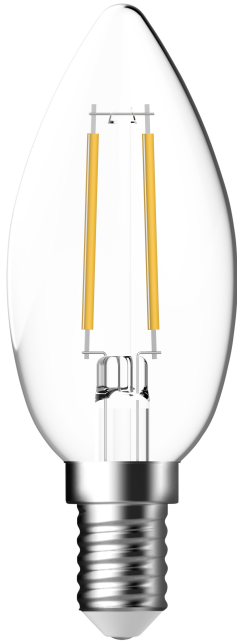

E14 | C35 | 4000 KELVIN | 860 LUMEN

5283018821

energetic[®]
Smarter lighting

Spannung (V): 220-240 Volt
Leuchtmittelsockel: E14

Hauptmaterial: Glas
Glasfarbe: Klar
Farbe: Klar

Höhe (cm): 9.7

EAN: 6923933818471
TUN: 2124699
Artikelnummer: 5283018821
Stück pro Hauptkarton: 6
Verkaufsbox Höhe (cm): 11
Verkaufsbox Breite (cm): 4

Verkaufsbox Tiefe (cm): 4
Verkaufsbox Volumen m³: 0.0002
Produkt Nettogewicht (kg): 0.015

Helligkeit des Lichts (Lumen): 860
Farbtemperatur (K): 4000
Ra-Wert : 80
Lebensdauer (Std.): 15000
Abstrahlwinkel (°) : 360
Candela (cd) (nur für Lampen mit gebündeltem Licht): 0
Energieklasse: D
Tatsächliche Watt (W): 5.9