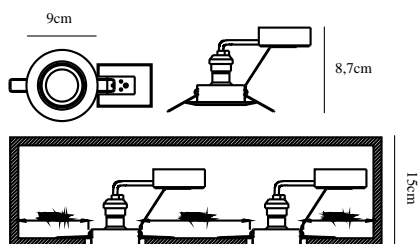

TRITON | EINBAUSTRALER | WEISS

54540101

nordlux®

Spannung (V): 230 Volt
IP-Grad: IP23
Maximale Lampenleistung (W):
3X35W
Klasse (Klasse 1, Klasse 2,
Klasse 3): Klasse 2 (Dopp. isoliert)
Leuchtmittelsockel: GU10
Parallelschaltung: True

Hauptmaterial: Metall

Farbe: Weiss
Einbauspot Durchmesser (cm): 9
Direkt in die Isolierung montieren:
False
Neigungswinkel (°): 25

EAN: 5701581319486
TUN: 1817608

Artikelnummer: 54540101
Stück pro Hauptkarton: 6
Verkaufsbox Höhe (cm): 35
Verkaufsbox Breite (cm): 13
Verkaufsbox Tiefe (cm): 10
Verkaufsbox Volumen m³: 0.0046
Produkt Nettogewicht (kg): 0.296

• Parallelschaltung möglich

3 Stck. Einbauspot aus der Nordlux Triton-Serie. Die Spots sind nur für den Innenbereich geeignet. Werden ohne Leuchtmittel geliefert.