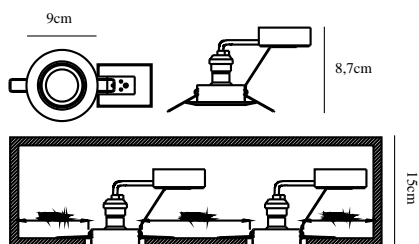

TRITON | DOWNLIGHT | VIT

54540101

nordlux®

Spänning (V): 230 Volt
IP-grad: IP23
Maximal lampeffekt (W): 3X35W
Klass (Klass 1, Klass 2, Klass 3):
Klass 2 (Dubbel isolerad)
Lampfatting: GU10
Parallellkoppling: True

Primärt material: Metal
Färg: Vit

Inbyggd spot, diameter (cm): 9
Montera direkt i isoleringen: False
Tiltningvinkel (°): 25
EAN: 5701581319486
TUN: 1817608
Artikelnummer: 54540101
Antal per kolla: 6

Säljförpackning höjd (cm): 35
Säljförpackning bredd cm: 13
Säljförpackning djup (cm): 10
Säljförpackning volym m³: 0.0046
Productens nettovikt (kg): 0.296