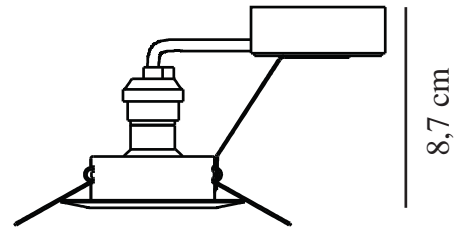

TRITON 3-KIT | EINBAUSTRAHLER | GEBÜRSTETER STAHL

54540132

nordlux®

9 cm

8,7 cm

Spannung (V): 230 Volt
IP-Grad: IP23
Maximale Lampenleistung (W):
3X35W
Klasse (Klasse 1, Klasse 2,
Klasse 3): Klasse 2 (Dopp. isoliert)
Leuchtmittelsockel: GU10
Parallelschaltung: True

Hauptmaterial: Metall

Farbe: Gebürsteter Stahl
Höhe (cm): 8.7
Einbauspot Durchmesser (cm): 9
Direkt in die Isolierung montieren:
False
Neigungswinkel (°): 25

EAN: 5701581319684
TUN: 1817610

Artikelnummer: 54540132
Stück pro Hauptkarton: 6
Verkaufsbox Höhe (cm): 35
Verkaufsbox Breite (cm): 13
Verkaufsbox Tiefe (cm): 10
Verkaufsbox Volumen m³: 0.0046
Produkt Nettogewicht (kg): 0.296