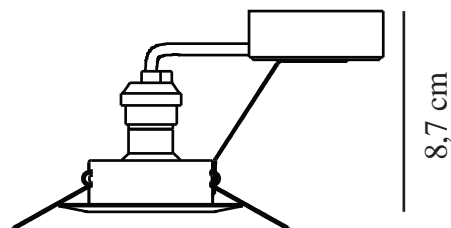

# TRITON 3-KIT | DOWNLIGHT | BØRSTET STÅL

54540132

nordlux®

9 cm

8,7 cm

Spenning (V): 230 Volt  
IP-grad: IP23  
Maksimal lysstyrke (W): 3X35W  
Klasse (Klasse 1, Klasse 2, Klasse 3): Klasse 2 (Dobbelt isolert)  
Pæresokkel: GU10  
Parallellkobling: True

Primært materiale: Metal  
Farge: Børstet stål

Høyde (cm): 8.7  
Diameter, innebygd spot (cm): 9  
Monteres direkte i isolasjonen:  
False  
Tiltvinkel (°): 25

EAN: 5701581319684  
TUN: 1817610  
Artikkelnummer: 54540132

Stk. per master box: 6  
Høyde på salgseske (cm): 35  
Bredde på salgseske (cm): 13  
Dybde på salgseske (cm): 10  
Volum i salgseske m<sup>3</sup> : 0.0046  
Produktets nettovekt (kg): 0.296

• **Parallellkobling mulig**