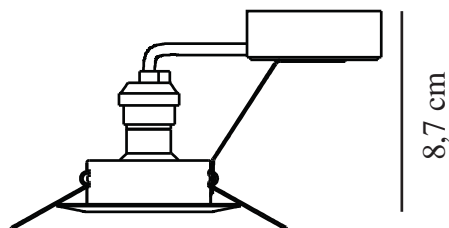

TRITON 3-KIT | DOWNLIGHT | BORSTAT STÅL

54540132

nordlux®

9 cm

8,7 cm

Spänning (V): 230 Volt
IP-grad: IP23
Maximal lampeffekt (W): 3X35W
Klass (Klass 1, Klass 2, Klass 3):
Klass 2 (Dubbel isolerad)
Lampfattning: GU10
Parallellkoppling: True

Primärt material: Metall
Färg: Borstat stål

Höjd (cm): 8.7
Inbyggd spot, diameter (cm): 9
Montera direkt i isoleringen: False
Tiltningvinkel (°): 25

EAN: 5701581319684
TUN: 1817610
Artikelnummer: 54540132
Antal per kolla: 6

Säljförpackning höjd (cm): 35
Säljförpackning bredd cm: 13
Säljförpackning djup (cm): 10
Säljförpackning volym m³: 0.0046
Produktens nettovikt (kg): 0.296

- Kan parallellkopplas

Tre inbyggnadsspotter från Nordlux Triton-serie. Spottarna är endast avsedda för inomhusbelysning. Levereras utan glödlampor.