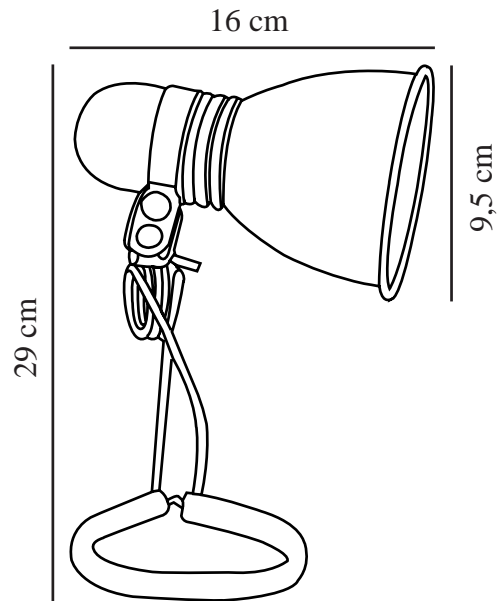

PHOTO | KLEMSPOTS | ZILVER

59372029

nordlux®

Spanning (V): 230 Volt
IP-graad: IP20
Maximaal lampvermogen (W):
40W
Klasse (Klasse 1, Klasse 2,
Klasse 3): Klasse 2 (Dubbele
isolatie)
Lampfitting: E27
: Yes with compatible bulb
Plaatsing schakelaar: Op de kabel

Kleur: Zilver
Hoogte (cm): 16
Diameter kap (cm): 9.5
Hoogte kap (cm): 16
Projectie (cm): 29
EAN: 5701581123014
TUN: 5686212

Artikelnummer: 59372029
Stuks per masterdoos: 6
Hoogte verkoopdoos (cm): 27
Breedte verkoopdoos (cm): 10
Diepte verkoopdoos (cm): 13
Verkoopdoos inhoud m³ : 0.0035
Nettogewicht product (kg): 0.372

Primair materiaal: Metaal
Kleur van de kabel: Zwart
Lengte van de kabel (cm): 200
Oppervlaktemateriaal van de
kabel: Plastic
Is de kabel vervangbaar?: False

- Industriële stijl
- Klem voor bevestiging op en plank of andere rand
- Verstelbare lamp voor gericht licht