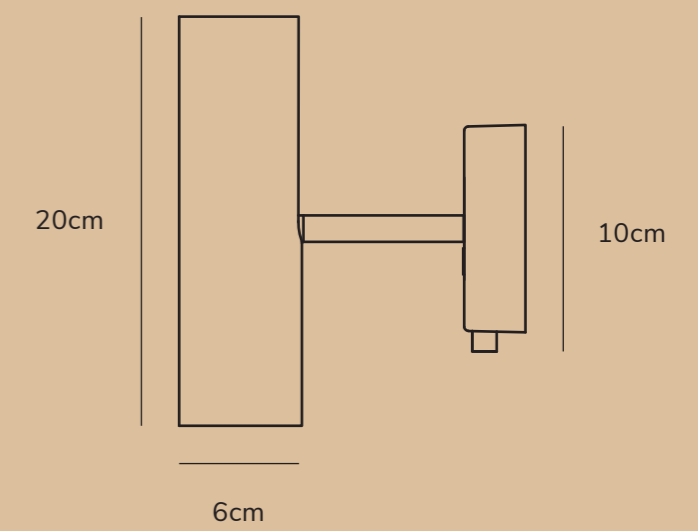

MIB 6

by Bønnelycke MDD

Item number 61681003
Color Black
Material Metal
IP Class IP20, indoor use, class II
Voltage 220-240V ~50/60Hz
Cable Black PVC, 180 cm replaceable
Switch Touch switch on wall base
Light source Excl. GU10, Max. 20W

www.dftglobal.com

5 704924 000409

Nordlux UK
Unit B3, Sykeside Drive
Altham, BB5 5YE
01200422777
AAD: 06032026 EL

Height x Width x Depth COLOR BOX (CM) 26 x 13.5 x 13.5CM	NET WEIGHT COLOR BOX (KG) 0.11 KG
GROSS WEIGHT COLOR BOX (KG) 0.91 KG	VOLUME COLOR BOX (CBM) 0.005