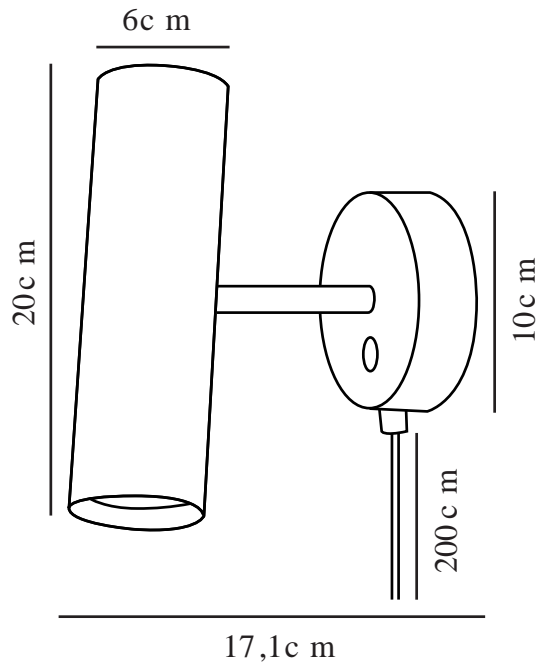

MIB 6 | WANDLEUCHE | CHROM

61681033

Spannung (V): 220-240 Volt
IP-Grad: IP20
Maximale Lampenleistung (W): 20
Klasse (Klasse 1, Klasse 2, Klasse 3): Klasse 2 (Dopp. isoliert)
Leuchtmittelsockel: GU10
Schalterplatzierung: Auf der Wandplatte
Parallelschaltung: False

Farbe: Chrom
Höhe (cm): 20
Breite (cm): 10
Schirmdurchmesser (cm): 6
Länge (cm): 17
Projektion (cm): 17
Neigungswinkel (°): 90
Drehwinkel (°): 320

Stück pro Hauptkarton: 3
Verkaufsbox Höhe (cm): 26
Verkaufsbox Breite (cm): 13.5
Verkaufsbox Tiefe (cm): 13.5
Verkaufsbox Volumen m³: 0.0047
Produkt Nettogewicht (kg): 0.6

Hauptmaterial: Metall
Sekundärmaterial: Plastik
Kabel Farbe: Schwarz
Kabel Länge (cm): 180
Oberflächenmaterial Kabel: Plastik
Ist das Kabel austauschbar?: True

EAN: 5704924014468
Artikelnummer: 61681033

- Ein zeitgemäßes und dennoch zeitloses Design
- Schlank und elegant
- Mit dem schwenkbaren Kopf können Sie die Lichtrichtung anpassen
- Ein-/Aus-Tastschalter am Wandsockel
- Cooles Chrom-Finish

Die minimalistische MIB-Serie des dänischen Designers Bønnelycke MDD ist der Inbegriff von elegantem Design und nordischer Eleganz. Der schlanke, verstellbare Lampenkopf strahlt ein präzises, gerichtetes Licht ab. MIB sieht separat oder auch gruppiert schön aus.