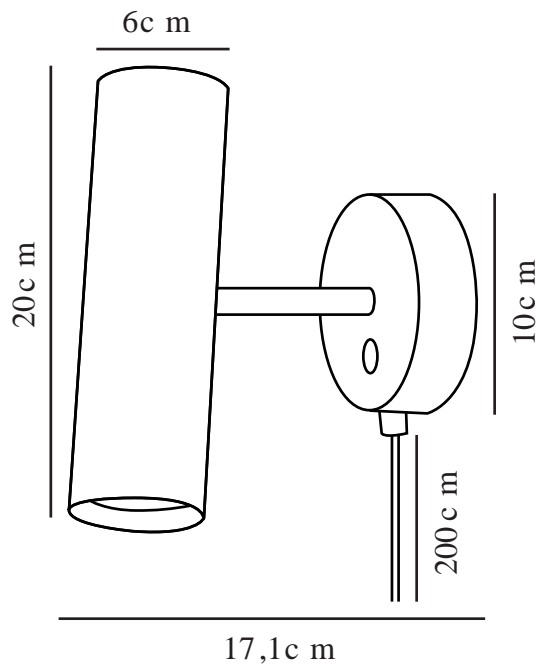

MIB 6 | VÆGLAMPE | KROM

61681033

Spænding (V): 220-240 Volt
IP-vurdering: IP20
Maksimal pæreeffekt (W): 20
Klasse (klasse 1, klasse 2, klasse 3): Klasse 2 (Dobbelt isoleret)
Pærefatning: GU10
Placering af afbryder: På vægbeslag
Parallelforbindelse: False

Farve: Krom
Højde (cm): 20
Bredde (cm): 10
Skærmdiameter (cm): 6
Længde (cm): 17
Projektion (cm): 17
Vippevinkel (°): 90
Drejevinkel (°): 320

Varenummer: 61681033
Stk. pr. master-kasse: 3
Salgskasse, højde (cm): 26
Salgskasse, bredde (cm): 13.5
Salgskasse, dybde (cm): 13.5
Salgskasse, volumen (m³): 0.0047
Nettovægt af produkt (kg): 0.6

Primært materiale: Metal
Sekundært materiale: Plast
Ledningens farve: Sort
Ledningens længde (cm): 180
Ledningens overflademateriale: Plast
Kan ledningen udskiftes?: True

EAN-nummer: 5704924014468

- Moderne, men tidløst design
- Slank og elegant
- Vippehoved med justerbar lysretning
- Tænd/sluk touch-knap på vægbasen
- Cool krom-finish

Den minimalistiske MIB-serie af den danske designer Bønnelycke MDD er indbegrebet af elegant design og nordisk elegance. Det slanke og justerbare lampehoved udsender et præcist og retningsbestemt lys. MIB er smuk alene, men også hvis du placerer flere sammen.