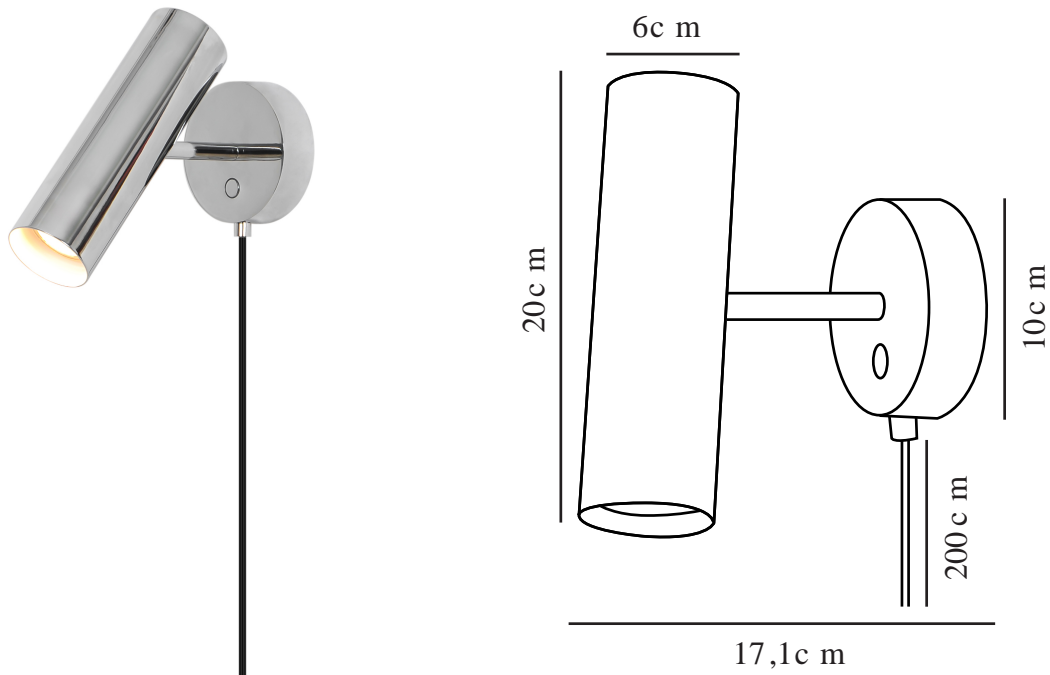

# MIB 6 | APPLIQUE MURALE | CHROMÉ

61681033

Tension (V): 220-240 Volt  
Protection IP: IP20  
Puissance maximale de l'ampoule (W): 20  
Classe (Classe 1, Classe 2, Classe 3): Classe 2 (Double isolation)  
Culot d'ampoule: GU10  
Installation du commutateur: Sur le base murale  
Connexion parallèle: False

Matière première: Métal  
Matériau secondaire: Matière plastique  
Couleur du câble: Noir  
Longueur du câble (cm): 180  
Matériau de surface du câble: Matière plastique  
Le câble est-il remplaçable: True

Couleur: Chromé  
Hauteur (cm): 20  
Largeur (cm): 10  
Diamètre de l'abat-jour (cm): 6  
Longueur (cm): 17  
Projection (cm): 17  
Angle de basculement (°): 90  
Angle de rotation (°): 320

EAN: 5704924014468  
Numéro d'article: 61681033  
Pièces par unité d'emballage: 3  
Hauteur de la boîte de vente (cm): 26  
Largeur de la boîte de vente (cm): 13.5

Profondeur de la boîte de vente (cm): 13.5  
Volume de la boîte de vente m<sup>3</sup>: 0.0047  
Poids net du produit (kg): 0.6

- Un design contemporain et cependant intemporel • Fin et élégant • La tête inclinable vous permet d'orienter la lumière
- Interrupteur marche/arrêt tactile sur la base murale • Finition chromée chic