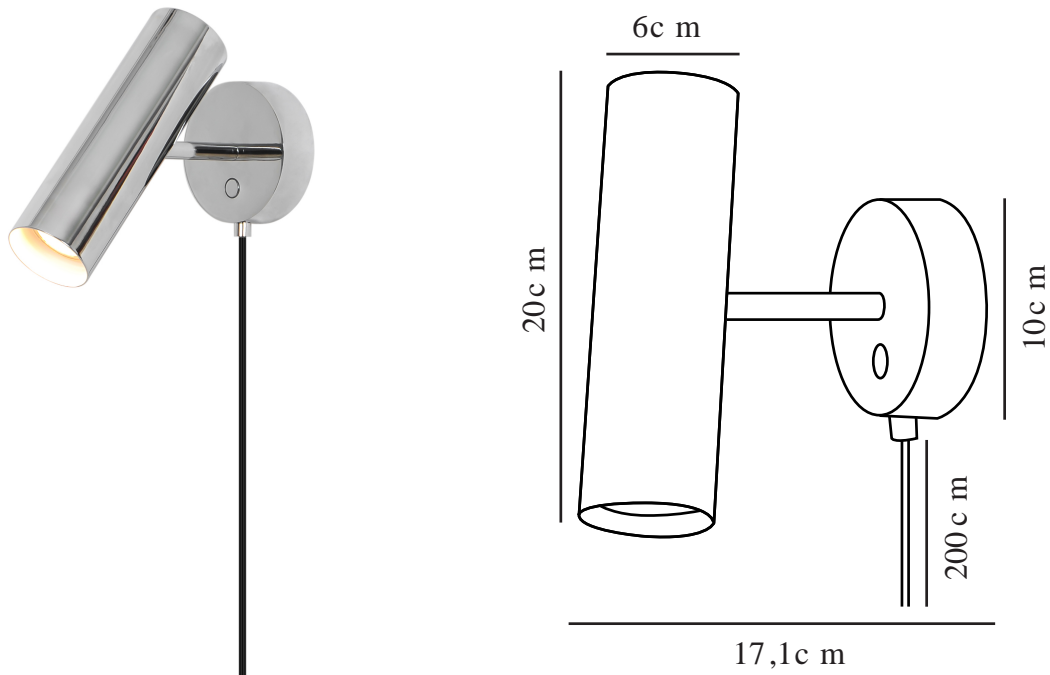

MIB 6 | WANDVERLICHTING | CHROOM

61681033

Spanning (V): 220-240 Volt
IP-graad: IP20
Maximaal lampvermogen (W): 20
Klasse (Klasse 1, Klasse 2, Klasse 3): Klasse 2 (Dubbele isolatie)
Lampfitting: GU10
Plaatsing schakelaar: Op muurbasis
Parallele verbinding: False

Is de kabel vervangbaar?: True
Kleur: Chroom
Hoogte (cm): 20
Breedte (cm): 10
Diameter kap (cm): 6
Lengte (cm): 17
Projectie (cm): 17
Kantelhoek (°): 90
Draaihoek (°): 320

EAN: 5704924014468
Artikelnummer: 61681033
Stuks per masterdoos: 3
Hoogte verkoopdoos (cm): 26
Breedte verkoopdoos (cm): 13.5
Diepte verkoopdoos (cm): 13.5
Verkoopdoos inhoud m³ : 0.0047
Nettogewicht product (kg): 0.6

Primair materiaal: Metaal
Secundair materiaal: Plastic
Kleur van de kabel: Zwart
Lengte van de kabel (cm): 180
Oppervlaktemateriaal van de kabel: Plastic

- Een eigentijds maar tijdloos ontwerp • Slank en elegant • De kantelbare lamphouder stelt je in staat om de richting van het licht aan te passen
- Aan/uit-touchschakelaar op wandsokkel • Coole chromen afwerking

De minimalistische MIB-serie van de Deense ontwerper Bønnelycke MDD is de belichaming van elegant design en Scandinavische elegantie. De slanke en verstelbare lamphouder zorgt voor een nauwkeurig en gericht licht. MIB is mooi op zichzelf, maar ook als je er meerdere bij elkaar plaatst.