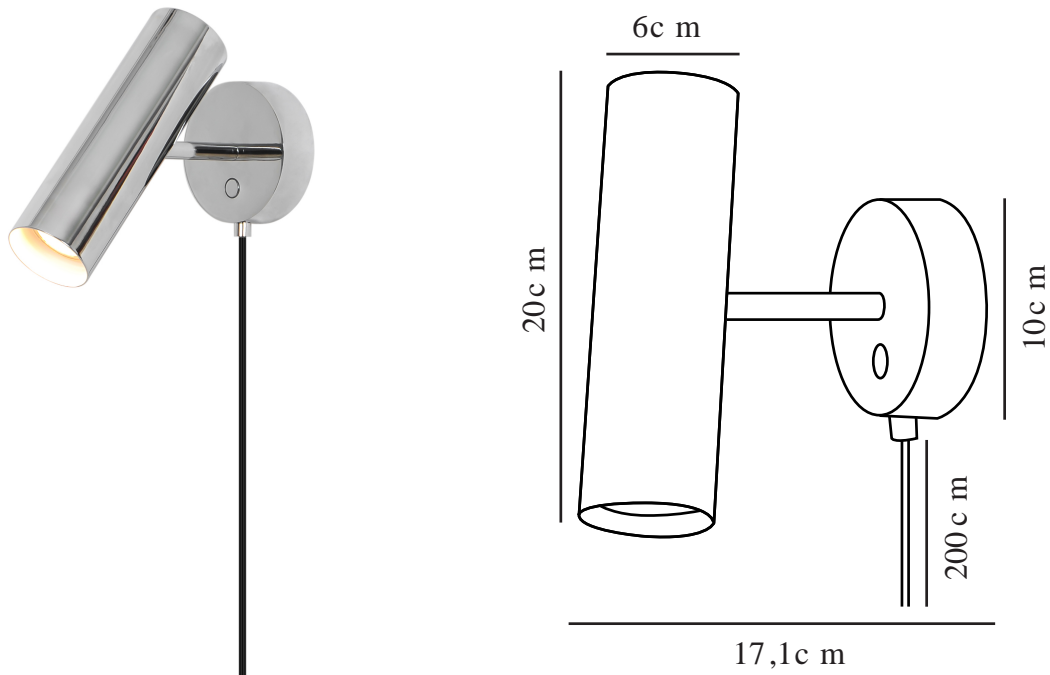

# MIB 6 | VEGGLAMPE | KROM

61681033

Spenning (V): 220-240 Volt  
IP-grad: IP20  
Maksimal lysstyrke (W): 20  
Klasse (Klasse 1, Klasse 2, Klasse 3): Klasse 2 (Dobbelt isolert)  
Pæresokkel: GU10  
Bryter plassering: På vegg platten  
Parallellkobling: False

Farge: Krom  
Høyde (cm): 20  
Bredde (cm): 10  
Skjerm diameter (cm): 6  
Lengde (cm): 17  
Projeksjon (cm): 17  
Tiltvinkel (°): 90  
Svingvinkel (°): 320

Artikkelnummer: 61681033  
Stk. per master box: 3  
Høyde på salgseske (cm): 26  
Bredde på salgseske (cm): 13.5  
Dybde på salgseske (cm): 13.5  
Volum i salgseske m<sup>3</sup> : 0.0047  
Produktets nettovekt (kg): 0.6

Primært materiale: Metal  
Sekundært materiale: Plast  
Kabelfarge: Sort  
Kabellengde (cm): 180  
Kabelens overflatemateriale: Plast  
Kan kabelen byttes ut?: True

EAN: 5704924014468

- Et moderne, men tidløst design
- Slank og elegant
- Vippbart hode som lar deg justere lysretningen
- På/av berøringsbryter på veggbase
- Kul kromfinish

Den minimalistiske MIB-serien av den danske designeren Bønnelycke MDD er selve symbolet på elegant design og nordisk eleganse. Det slanke og justerbare lampehodet sender ut et presist og retningsbestemt lys. MIB er vakker alene, men også hvis du plasserer flere sammen.