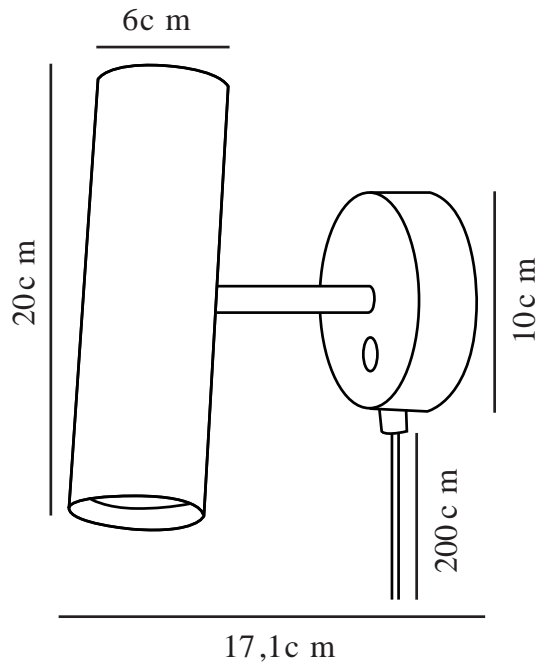

# MIB 6 | VÄGGLAMPA | KROM

61681033

Spänning (V): 220-240 Volt  
IP-grad: IP20  
Maximal lampeffekt (W): 20  
Klass (Klass 1, Klass 2, Klass 3):  
Klass 2 (Dubbel isolerad)  
Lampfattning: GU10  
Placering strömbrytare: På vägg  
platen  
Parallellkoppling: False

Primärt material: Metall  
Sekundärt material: Plast  
Kabelfärg: Svart  
Kabellängd (cm): 180  
Ytmaterial på kabeln: Plast  
Är kabeln utbytbar?: True  
Färg: Krom

Höjd (cm): 20  
Bredd (cm): 10  
Skärmdiameter (cm): 6  
Längd (cm): 17  
Projektion (cm): 17  
Tiltningsvinkel (°): 90  
Rotationsvinkel (°): 320

EAN: 5704924014468  
Artikelnummer: 61681033  
Antal per kolla: 3

Säljförpackning höjd (cm): 26  
Säljförpackning bredd (cm): 13.5  
Säljförpackning djup (cm): 13.5  
Säljförpackning volym m<sup>3</sup>: 0.0047  
Productens nettovikt (kg): 0.6

- En modern men tidlös design
- Slank och elegant
- Med det vinklingsbara huvudet kan du justera ljusets riktning.
- På/av-touch-knapp på väggsöckeln
- Cool kromfinish

Den minimalistiska MIB-serien av det danska designföretaget Bønnelycke MDD är en symbol för elegant design och nordisk elegans. Det smala, justerbara lamphuvudet avger ett exakt och riktat ljus. MIB är vacker på egen hand men också om man placerar flera tillsammans.